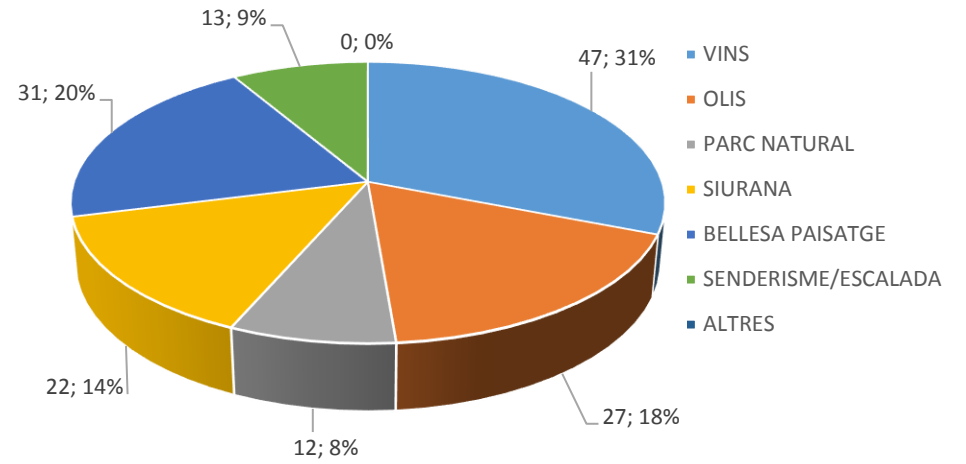

PERFIL DEL VISITANT DEL PRIORAT NO CATALÀ NI VALENCIÀ 2020

ENQUESTES REALITZADES: 84 / 215 PAX

EDAT

SEXE

DIES D'ESTADA

DIES D'ESTADA AL PRIORAT

PROCEDÈNCIA

MITJÀ DE TRANSPORT FINS A ESPANYA

TIPUS D'ALLOTJAMENT

LLOC DE PERNOCTACIÓ GENERAL

LLOC DE PERNOCTACIÓ

AFLUËNCIA SEGONS TEMPORADA

TIPUS DE RESERVA

CANAL DE RESERVA

GRAU DE CONEIXEMENT PRIORAT

DETALL DEL CONEIXEMENT