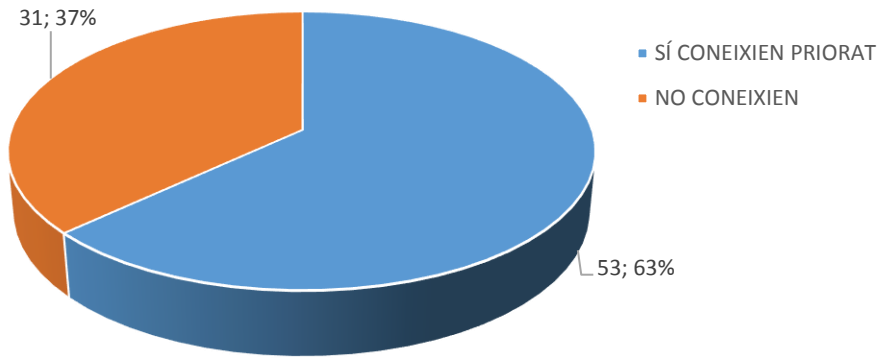

PERFIL DEL VISITANT DEL PRIORAT NO CATALÀ NI VALENCIÀ 2020

ENQUESTES REALITZADES: 84 / 215 PAX

EDAT

SEXE

DIES D'ESTADA

DIES D'ESTADA AL PRIORAT

PROCEDÈNCIA

MITJÀ DE TRANSPORT FINS A ESPANYA

TIPUS D'ALLOTJAMENT

LLOC DE PERNOCTACIÓ GENERAL

LLOC DE PERNOCTACIÓ

AFLUËNCIA SEGONS TEMPORADA

TIPUS DE RESERVA

CANAL DE RESERVA

GRAU DE CONEIXEMENT PRIORAT

DETALL DEL CONEIXEMENT