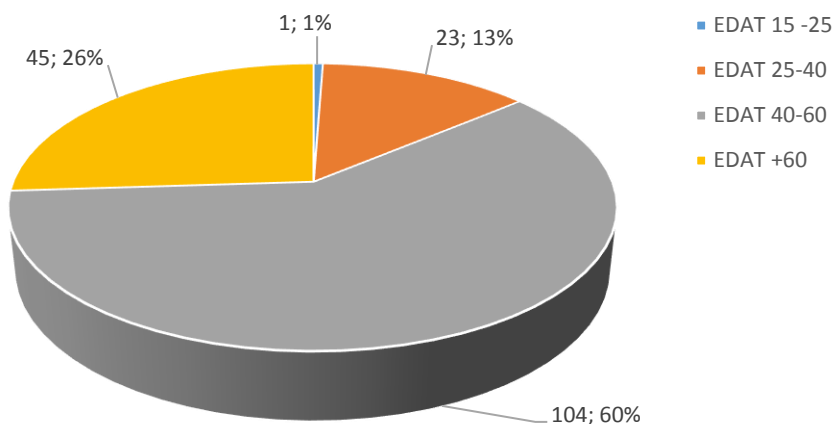

PERFIL DEL VISITANT DEL PRIORAT NO CATALÀ NI VALENCIÀ 2020

ENQUESTES REALITZADES: 84 / 215 PAX

EDAT

SEXE

DIES D'ESTADA

DIES D'ESTADA AL PRIORAT

PROCEDÈNCIA

MITJÀ DE TRANSPORT FINS A ESPANYA