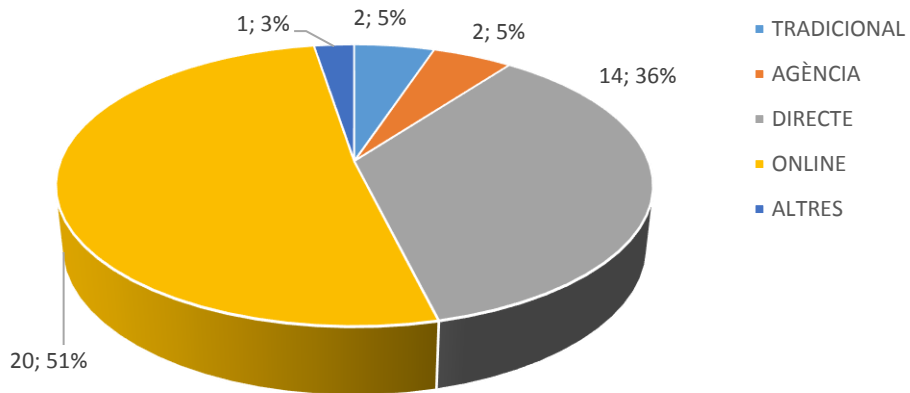

PERFIL DEL VISITANT DEL PRIORAT NO CATALÀ NI VALENCIÀ 2020

ENQUESTES REALITZADES: 84 / 215 PAX

EDAT

SEXE

DIES D'ESTADA

DIES D'ESTADA AL PRIORAT

PROCEDÈNCIA

MITJÀ DE TRANSPORT FINS A ESPANYA

TIPUS D'ALLOTJAMENT

LLOC DE PERNOCTACIÓ GENERAL

LLOC DE PERNOCTACIÓ

AFLUËNCIA SEGONS TEMPORADA

TIPUS DE RESERVA

CANAL DE RESERVA

GRAU DE CONEIXEMENT PRIORAT

DETALL DEL CONEIXEMENT