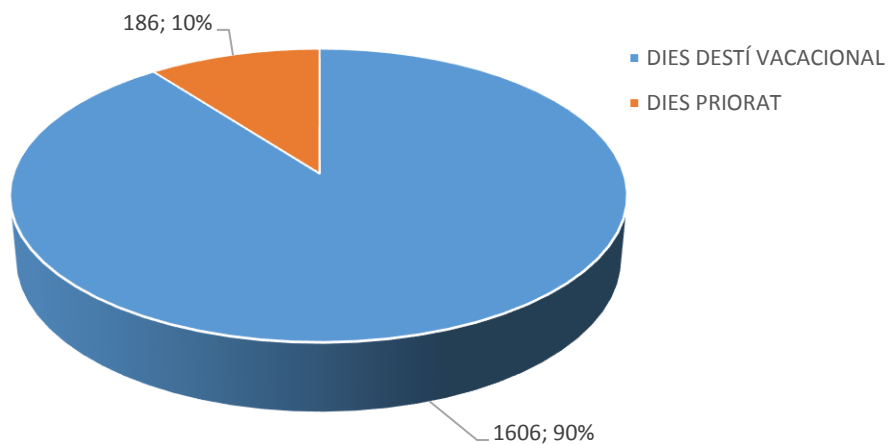

PERFIL DEL VISITANT DEL PRIORAT NO CATALÀ NI VALENCIÀ 2020

ENQUESTES REALITZADES: 84 / 215 PAX

EDAT

SEXE

DIES D'ESTADA

DIES D'ESTADA AL PRIORAT

PROCEDÈNCIA

MITJÀ DE TRANSPORT FINS A ESPANYA

TIPUS D'ALLOTJAMENT

LLOC DE PERNOCTACIÓ GENERAL

LLOC DE PERNOCTACIÓ

AFLUËNCIA SEGONS TEMPORADA

TIPUS DE RESERVA

CANAL DE RESERVA

GRAU DE CONEIXEMENT PRIORAT

DETALL DEL CONEIXEMENT