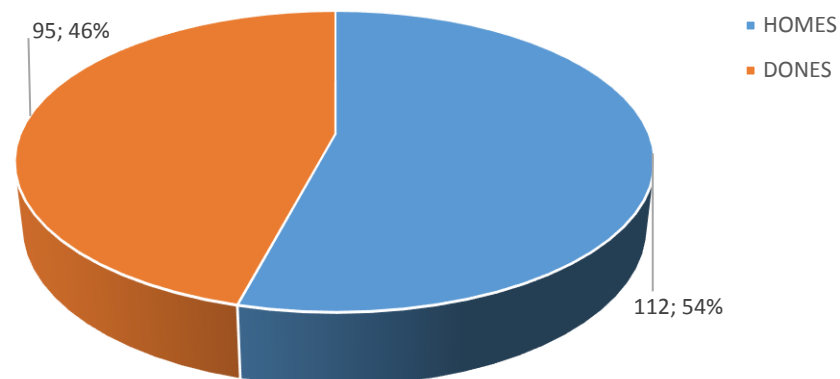

PERFIL DEL VISITANT DEL PRIORAT NO CATALÀ NI VALENCIÀ 2020

ENQUESTES REALITZADES: 84 / 215 PAX

EDAT

SEXE

DIES D'ESTADA

DIES D'ESTADA AL PRIORAT

PROCEDÈNCIA

MITJÀ DE TRANSPORT FINS A ESPANYA