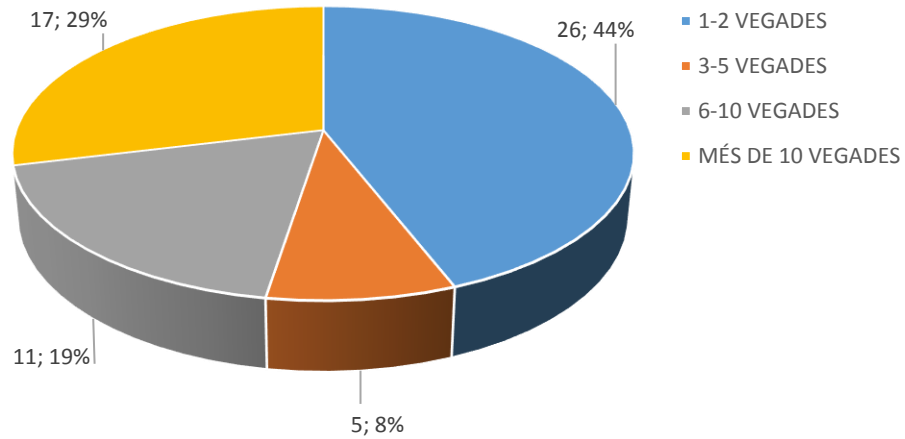

CANAL D'INFORMACIÓ