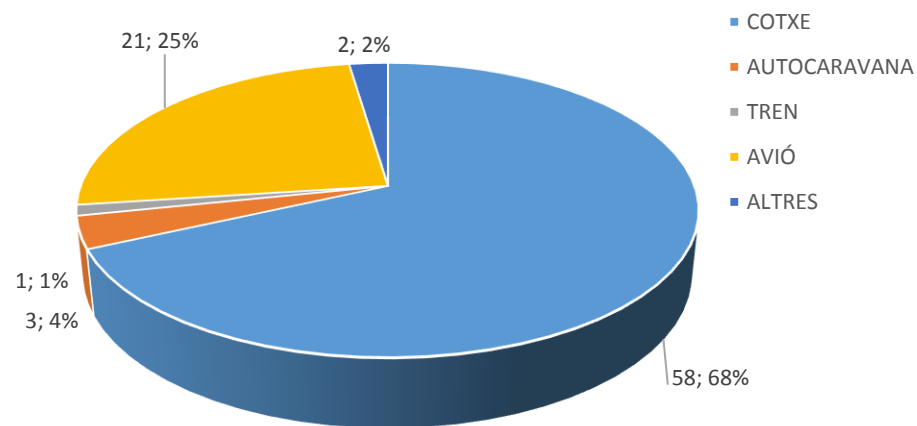

PERFIL DEL VISITANT DEL PRIORAT NO CATALÀ NI VALENCIÀ 2020

ENQUESTES REALITZADES: 84 / 215 PAX

EDAT

SEXE

DIES D'ESTADA

DIES D'ESTADA AL PRIORAT

PROCEDÈNCIA

MITJÀ DE TRANSPORT FINS A ESPANYA

TIPUS D'ALLOTJAMENT

LLOC DE PERNOCTACIÓ GENERAL

LLOC DE PERNOCTACIÓ

AFLUËNCIA SEGONS TEMPORADA

TIPUS DE RESERVA

CANAL DE RESERVA

GRAU DE CONEIXEMENT PRIORAT

DETALL DEL CONEIXEMENT