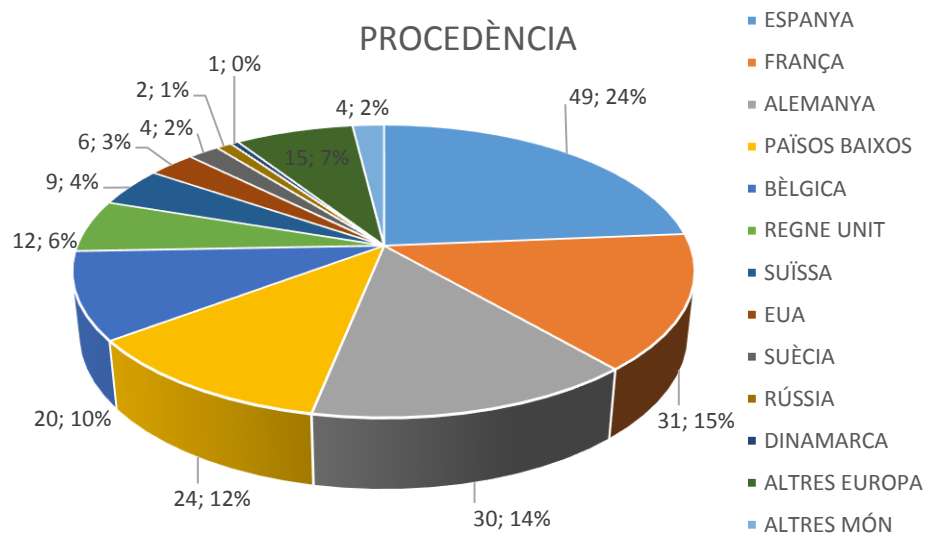

PERFIL DEL VISITANT DEL PRIORAT NO CATALÀ NI VALENCIÀ 2020

ENQUESTES REALITZADES: 84 / 215 PAX

EDAT

SEXE

DIES D'ESTADA

DIES D'ESTADA AL PRIORAT

PROCEDÈNCIA

MITJÀ DE TRANSPORT FINS A ESPANYA

TIPUS D'ALLOTJAMENT

LLOC DE PERNOCTACIÓ GENERAL

LLOC DE PERNOCTACIÓ

AFLUËNCIA SEGONS TEMPORADA

TIPUS DE RESERVA

CANAL DE RESERVA

GRAU DE CONEIXEMENT PRIORAT

DETALL DEL CONEIXEMENT