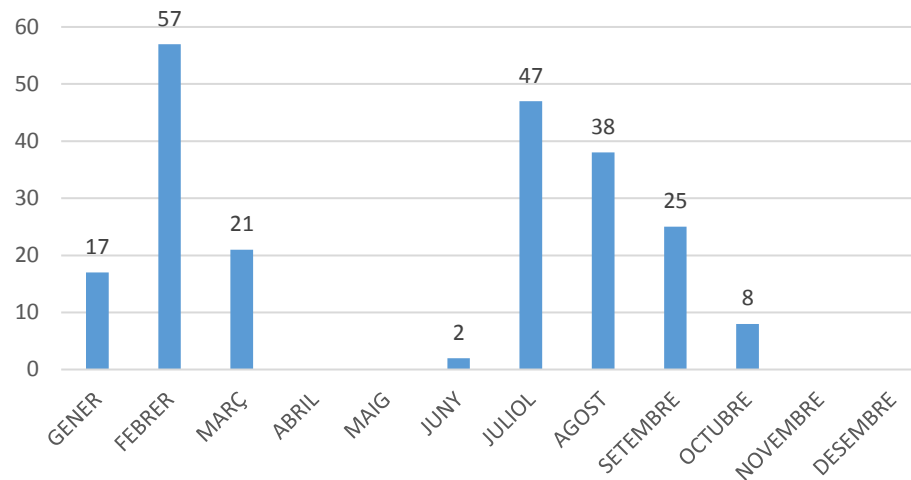

PERFIL DEL VISITANT DEL PRIORAT NO CATALÀ NI VALENCIÀ 2020

ENQUESTES REALITZADES: 84 / 215 PAX

EDAT

SEXE

DIES D'ESTADA

DIES D'ESTADA AL PRIORAT

PROCEDÈNCIA

MITJÀ DE TRANSPORT FINS A ESPANYA

TIPUS D'ALLOTJAMENT

LLOC DE PERNOCTACIÓ GENERAL

LLOC DE PERNOCTACIÓ

AFLUËNCIA SEGONS TEMPORADA

TIPUS DE RESERVA

CANAL DE RESERVA

GRAU DE CONEIXEMENT PRIORAT

DETALL DEL CONEIXEMENT