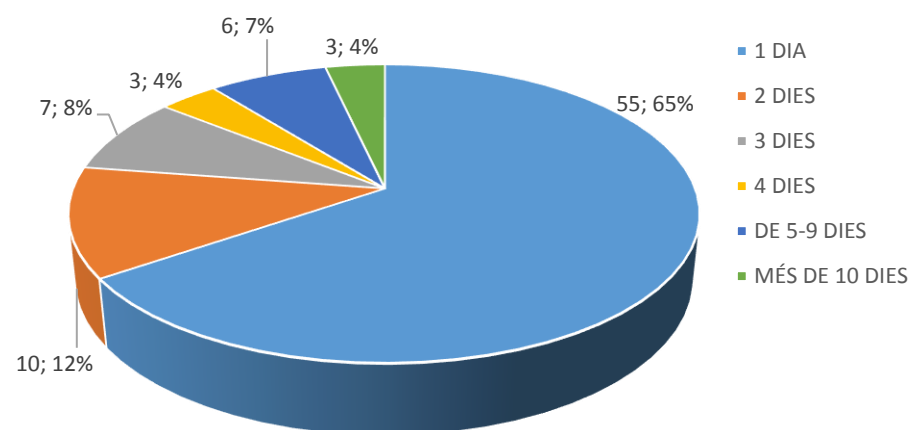

PERFIL DEL VISITANT DEL PRIORAT NO CATALÀ NI VALENCIÀ 2020

ENQUESTES REALITZADES: 84 / 215 PAX

EDAT

SEXE

DIES D'ESTADA

DIES D'ESTADA AL PRIORAT

PROCEDÈNCIA

MITJÀ DE TRANSPORT FINS A ESPANYA

TIPUS D'ALLOTJAMENT

LLOC DE PERNOCTACIÓ GENERAL

LLOC DE PERNOCTACIÓ

AFLUËNCIA SEGONS TEMPORADA

TIPUS DE RESERVA

CANAL DE RESERVA

GRAU DE CONEIXEMENT PRIORAT

DETALL DEL CONEIXEMENT