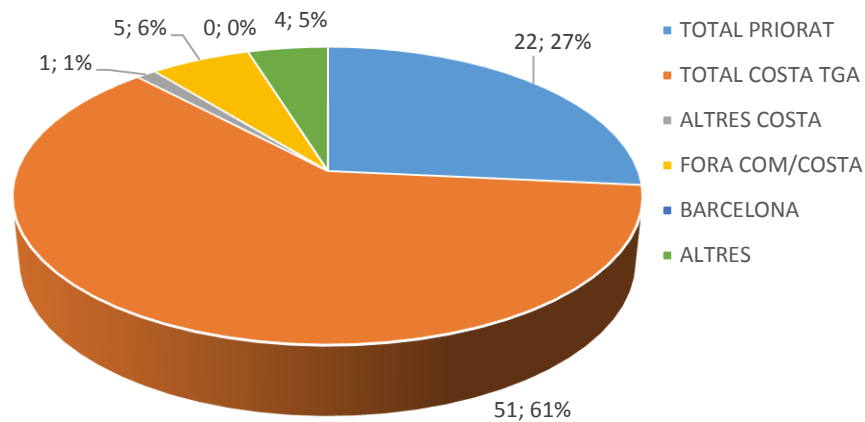

PERFIL DEL VISITANT DEL PRIORAT NO CATALÀ NI VALENCIÀ 2020

ENQUESTES REALITZADES: 84 / 215 PAX

EDAT

SEXE

DIES D'ESTADA

DIES D'ESTADA AL PRIORAT

PROCEDÈNCIA

MITJÀ DE TRANSPORT FINS A ESPANYA

TIPUS D'ALLOTJAMENT

LLOC DE PERNOCTACIÓ GENERAL

LLOC DE PERNOCTACIÓ

AFLUËNCIA SEGONS TEMPORADA

TIPUS DE RESERVA

CANAL DE RESERVA

GRAU DE CONEIXEMENT PRIORAT

DETALL DEL CONEIXEMENT