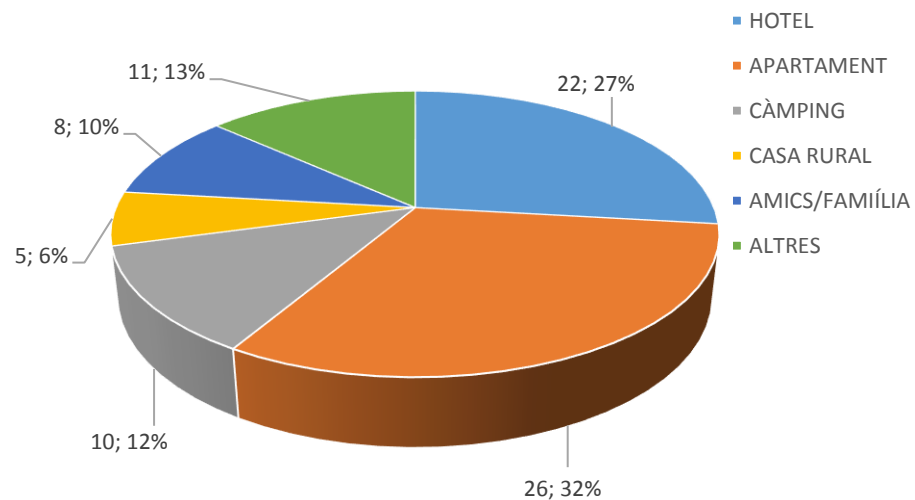

PERFIL DEL VISITANT DEL PRIORAT NO CATALÀ NI VALENCIÀ 2020

ENQUESTES REALITZADES: 84 / 215 PAX

EDAT

SEXE

DIES D'ESTADA

DIES D'ESTADA AL PRIORAT

PROCEDÈNCIA

MITJÀ DE TRANSPORT FINS A ESPANYA

TIPUS D'ALLOTJAMENT

LLOC DE PERNOCTACIÓ GENERAL

LLOC DE PERNOCTACIÓ

AFLUËNCIA SEGONS TEMPORADA

TIPUS DE RESERVA

CANAL DE RESERVA

GRAU DE CONEIXEMENT PRIORAT

DETALL DEL CONEIXEMENT