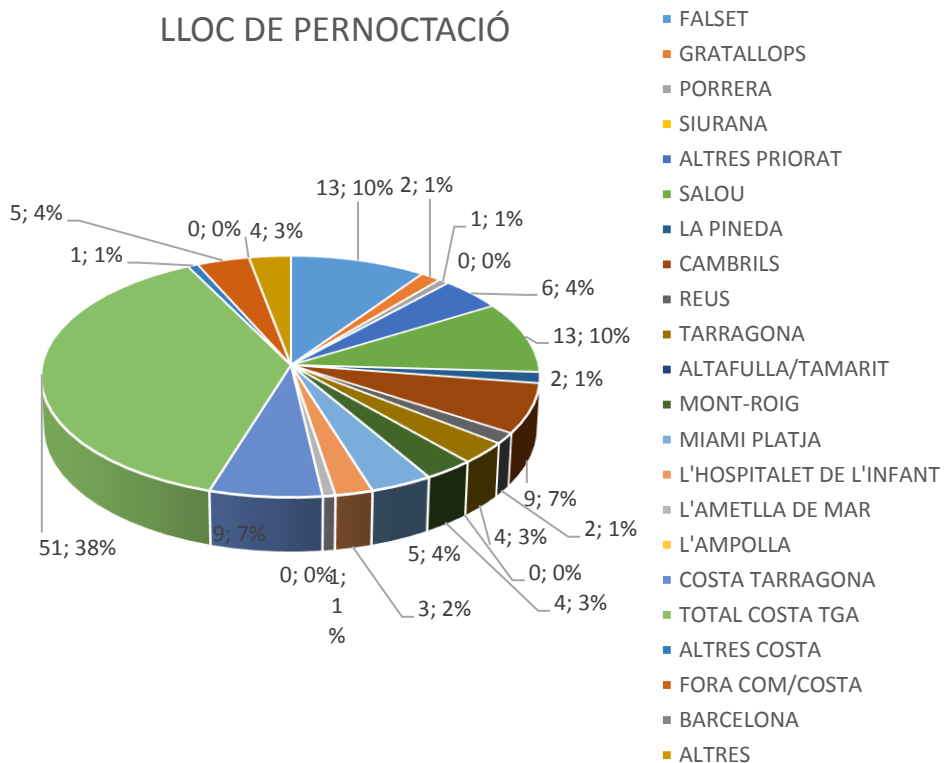

PERFIL DEL VISITANT DEL PRIORAT NO CATALÀ NI VALENCIÀ 2020

ENQUESTES REALITZADES: 84 / 215 PAX

EDAT

SEXE

DIES D'ESTADA

DIES D'ESTADA AL PRIORAT

PROCEDÈNCIA

MITJÀ DE TRANSPORT FINS A ESPANYA

TIPUS D'ALLOTJAMENT

LLOC DE PERNOCTACIÓ GENERAL

LLOC DE PERNOCTACIÓ

AFLUËNCIA SEGONS TEMPORADA

TIPUS DE RESERVA

CANAL DE RESERVA

GRAU DE CONEIXEMENT PRIORAT

DETALL DEL CONEIXEMENT