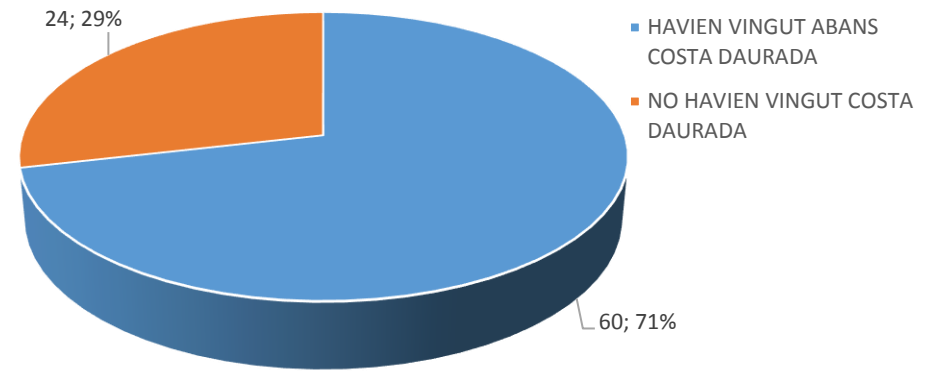

INFORMACIÓ PRÈVIA A LA VISITA