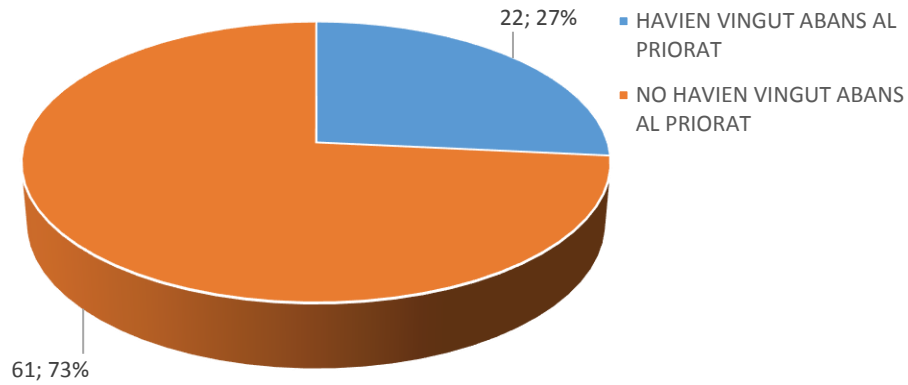

NOMBRE D'ESTADES PRÈVIES TARRAGONA-COSTA DAURADA

FIDELITZACIÓ