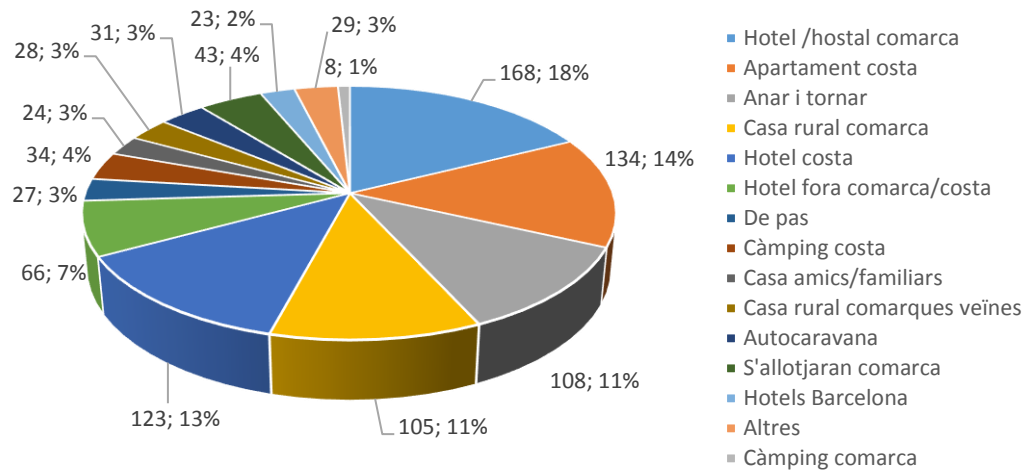

CANAL D'INFORMACIÓ

ESTADÍSTICA VISITES CELLERS RUTA DEL VI 2017
(DADES PROPORCIONADES PER 24 CELLERS)
TOTAL VISITES: 5.903 / TOTAL PERSONES: 37.430

PROCEDÈNCIA

PROCEDÈNCIA

PROCEDÈNCIA CATALUNYA

PROCEDÈNCIA ESPANYA

ESTADÍSTICA VISITES CELLERS RUTA DEL VI 2017

(DADES PROPORCIONADES PER 24 CELLERS)

TOTAL VISITES: 5.903 / TOTAL PERSONES: 37.430

PROCEDÈNCIA EUROPA

PROCEDÈNCIA ALTRES MÓN

PERNOCTACIÓ (enoturistes visitants de l'OIT)

AFLUÈNCIA

ESTADÍSTICA VISITES CELLERS RUTA DEL VI 2017
(DADES PROPORCIONADES PER 24 CELLERS)
TOTAL VISITES: 5.903 / TOTAL PERSONES: 37.430

Realitzada per: Oficina de Turisme del Consell Comarcal del Priorat