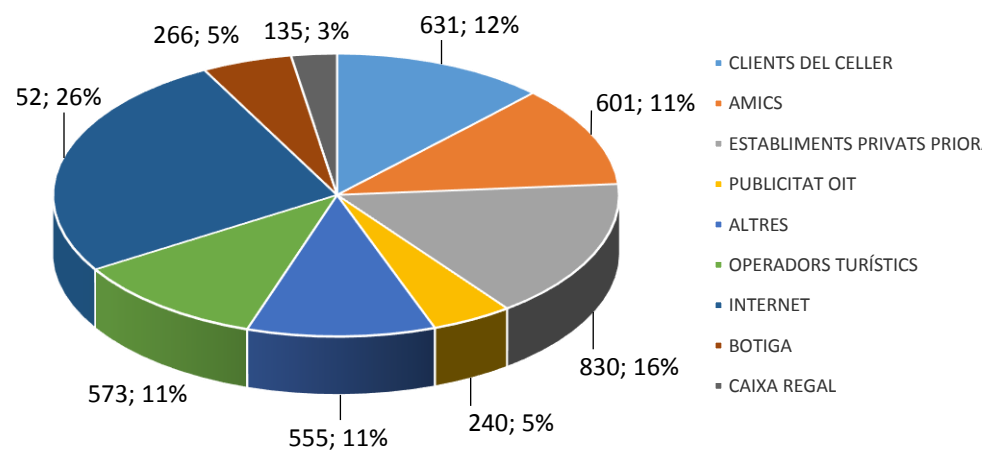

ESTADÍSTICA VISITES CELLERS RUTA DEL VI 2017
 (DADES PROPORCIONADES PER 24 CELLERS)
 TOTAL VISITES: 5.903 / TOTAL PERSONES: 37.430

TIPOLOGIA DEL VISITANT
 (grau de coneixement)

TIPOLOGIA VISITES

VISITES CONCERTADES

CANAL D'INFORMACIÓ

ESTADÍSTICA VISITES CELLERS RUTA DEL VI 2017
(DADES PROPORCIONADES PER 24 CELLERS)
TOTAL VISITES: 5.903 / TOTAL PERSONES: 37.430

PROCEDÈNCIA

PROCEDÈNCIA

PROCEDÈNCIA CATALUNYA

PROCEDÈNCIA ESPANYA

ESTADÍSTICA VISITES CELLERS RUTA DEL VI 2017

(DADES PROPORCIONADES PER 24 CELLERS)

TOTAL VISITES: 5.903 / TOTAL PERSONES: 37.430

PROCEDÈNCIA EUROPA

PROCEDÈNCIA ALTRES MÓN

PERNOCTACIÓ (enoturistes visitants de l'OIT)

AFLUÈNCIA

ESTADÍSTICA VISITES CELLERS RUTA DEL VI 2017
(DADES PROPORCIONADES PER 24 CELLERS)
TOTAL VISITES: 5.903 / TOTAL PERSONES: 37.430

Realitzada per: Oficina de Turisme del Consell Comarcal del Priorat