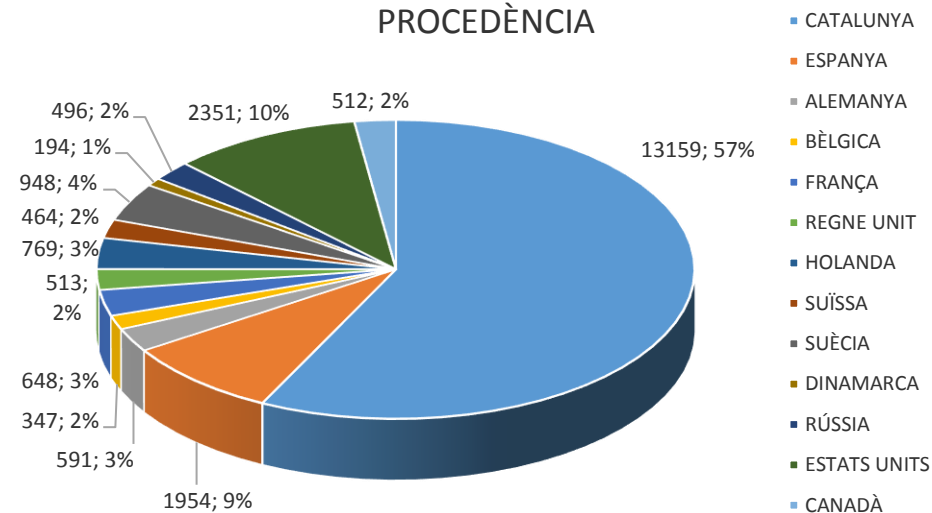

ESTADÍSTICA VISITES CELLERS RUTA DEL VI 2017
 (DADES PROPORCIONADES PER 24 CELLERS)
 TOTAL VISITES: 5.903 / TOTAL PERSONES: 37.430

TIPOLOGIA DEL VISITANT
 (grau de coneixement)

TIPOLOGIA VISITES

VISITES CONCERTADES

CANAL D'INFORMACIÓ

ESTADÍSTICA VISITES CELLERS RUTA DEL VI 2017
(DADES PROPORCIONADES PER 24 CELLERS)
TOTAL VISITES: 5.903 / TOTAL PERSONES: 37.430

PROCEDÈNCIA

PROCEDÈNCIA

PROCEDÈNCIA CATALUNYA

PROCEDÈNCIA ESPANYA

ESTADÍSTICA VISITES CELLERS RUTA DEL VI 2017

(DADES PROPORCIONADES PER 24 CELLERS)

TOTAL VISITES: 5.903 / TOTAL PERSONES: 37.430

PROCEDÈNCIA EUROPA

PROCEDÈNCIA ALTRES MÓN

PERNOCTACIÓ (enoturistes visitants de l'OIT)

AFLUÈNCIA

ESTADÍSTICA VISITES CELLERS RUTA DEL VI 2017
(DADES PROPORCIONADES PER 24 CELLERS)
TOTAL VISITES: 5.903 / TOTAL PERSONES: 37.430

Realitzada per: Oficina de Turisme del Consell Comarcal del Priorat