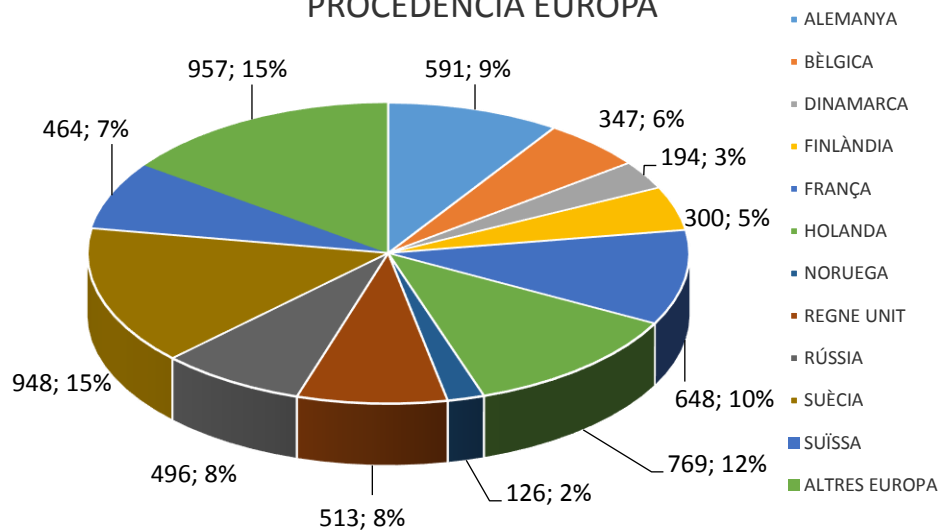

ESTADÍSTICA VISITES CELLERS RUTA DEL VI 2017
 (DADES PROPORCIONADES PER 24 CELLERS)
 TOTAL VISITES: 5.903 / TOTAL PERSONES: 37.430

TIPOLOGIA DEL VISITANT
 (grau de coneixement)

TIPOLOGIA VISITES

VISITES CONCERTADES

CANAL D'INFORMACIÓ

ESTADÍSTICA VISITES CELLERS RUTA DEL VI 2017
(DADES PROPORCIONADES PER 24 CELLERS)
TOTAL VISITES: 5.903 / TOTAL PERSONES: 37.430

PROCEDÈNCIA

PROCEDÈNCIA

PROCEDÈNCIA CATALUNYA

PROCEDÈNCIA ESPANYA

ESTADÍSTICA VISITES CELLERS RUTA DEL VI 2017

(DADES PROPORCIONADES PER 24 CELLERS)

TOTAL VISITES: 5.903 / TOTAL PERSONES: 37.430

PROCEDÈNCIA EUROPA

PROCEDÈNCIA ALTRES MÓN

PERNOCTACIÓ (enoturistes visitants de l'OIT)

AFLUÈNCIA

ESTADÍSTICA VISITES CELLERS RUTA DEL VI 2017
(DADES PROPORCIONADES PER 24 CELLERS)
TOTAL VISITES: 5.903 / TOTAL PERSONES: 37.430

Realitzada per: Oficina de Turisme del Consell Comarcal del Priorat