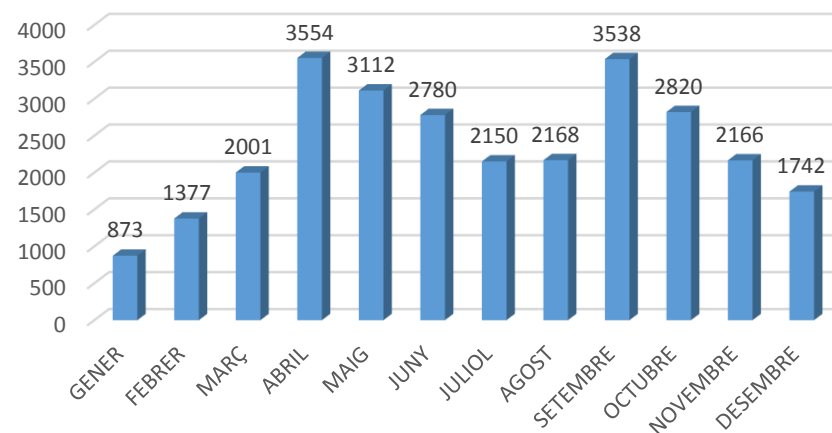

ESTADÍSTICA VISITES CELLERS RUTA DEL VI 2017
 (DADES PROPORCIONADES PER 24 CELLERS)
 TOTAL VISITES: 5.903 / TOTAL PERSONES: 37.430

TIPOLOGIA DEL VISITANT
 (grau de coneixement)

TIPOLOGIA VISITES

VISITES CONCERTADES

CANAL D'INFORMACIÓ

ESTADÍSTICA VISITES CELLERS RUTA DEL VI 2017
(DADES PROPORCIONADES PER 24 CELLERS)
TOTAL VISITES: 5.903 / TOTAL PERSONES: 37.430

PROCEDÈNCIA

PROCEDÈNCIA

PROCEDÈNCIA CATALUNYA

PROCEDÈNCIA ESPANYA

ESTADÍSTICA VISITES CELLERS RUTA DEL VI 2017

(DADES PROPORCIONADES PER 24 CELLERS)

TOTAL VISITES: 5.903 / TOTAL PERSONES: 37.430

PROCEDÈNCIA EUROPA

PROCEDÈNCIA ALTRES MÓN

PERNOCTACIÓ (enoturistes visitants de l'OIT)

AFLUÈNCIA

ESTADÍSTICA VISITES CELLERS RUTA DEL VI 2017
(DADES PROPORCIONADES PER 24 CELLERS)
TOTAL VISITES: 5.903 / TOTAL PERSONES: 37.430

Realitzada per: Oficina de Turisme del Consell Comarcal del Priorat