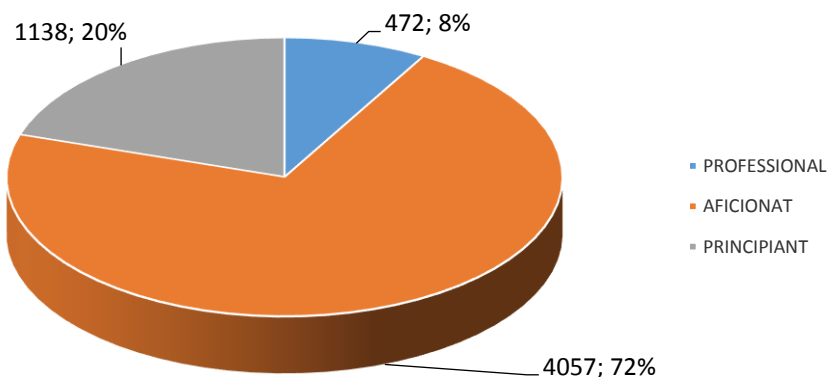

ESTADÍSTICA VISITES CELLERS RUTA DEL VI 2017
 (DADES PROPORCIONADES PER 24 CELLERS)
 TOTAL VISITES: 5.903 / TOTAL PERSONES: 37.430

TIPOLOGIA DEL VISITANT
 (grau de coneixement)

TIPOLOGIA VISITES

VISITES CONCERTADES

CANAL D'INFORMACIÓ

ESTADÍSTICA VISITES CELLERS RUTA DEL VI 2017
(DADES PROPORCIONADES PER 24 CELLERS)
TOTAL VISITES: 5.903 / TOTAL PERSONES: 37.430

PROCEDÈNCIA

PROCEDÈNCIA

PROCEDÈNCIA CATALUNYA

PROCEDÈNCIA ESPANYA

ESTADÍSTICA VISITES CELLERS RUTA DEL VI 2017

(DADES PROPORCIONADES PER 24 CELLERS)

TOTAL VISITES: 5.903 / TOTAL PERSONES: 37.430

PROCEDÈNCIA EUROPA

PROCEDÈNCIA ALTRES MÓN

PERNOCTACIÓ (enoturistes visitants de l'OIT)

AFLUÈNCIA

ESTADÍSTICA VISITES CELLERS RUTA DEL VI 2017
(DADES PROPORCIONADES PER 24 CELLERS)
TOTAL VISITES: 5.903 / TOTAL PERSONES: 37.430

Realitzada per: Oficina de Turisme del Consell Comarcal del Priorat