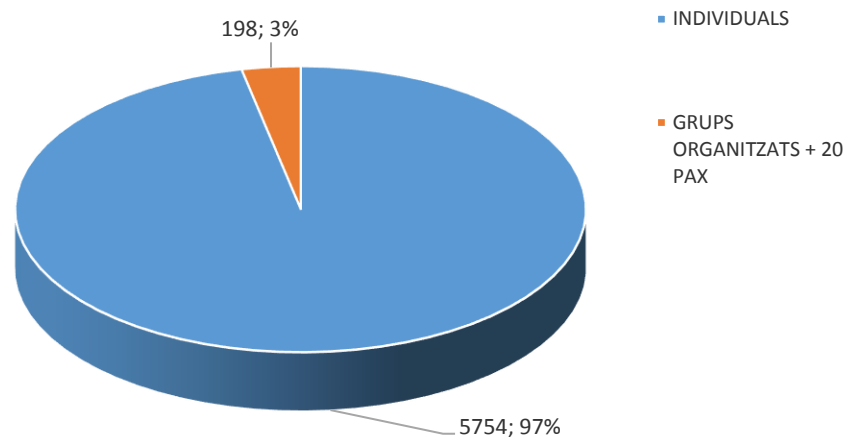

ESTADÍSTICA VISITES CELLERS RUTA DEL VI 2017
 (DADES PROPORCIONADES PER 24 CELLERS)
 TOTAL VISITES: 5.903 / TOTAL PERSONES: 37.430

TIPOLOGIA DEL VISITANT
 (grau de coneixement)

TIPOLOGIA VISITES

VISITES CONCERTADES

CANAL D'INFORMACIÓ

ESTADÍSTICA VISITES CELLERS RUTA DEL VI 2017
(DADES PROPORCIONADES PER 24 CELLERS)
TOTAL VISITES: 5.903 / TOTAL PERSONES: 37.430

PROCEDÈNCIA

PROCEDÈNCIA

PROCEDÈNCIA CATALUNYA

PROCEDÈNCIA ESPANYA

ESTADÍSTICA VISITES CELLERS RUTA DEL VI 2017

(DADES PROPORCIONADES PER 24 CELLERS)

TOTAL VISITES: 5.903 / TOTAL PERSONES: 37.430

PROCEDÈNCIA EUROPA

PROCEDÈNCIA ALTRES MÓN

PERNOCTACIÓ (enoturistes visitants de l'OIT)

AFLUÈNCIA

ESTADÍSTICA VISITES CELLERS RUTA DEL VI 2017
(DADES PROPORCIONADES PER 24 CELLERS)
TOTAL VISITES: 5.903 / TOTAL PERSONES: 37.430

Realitzada per: Oficina de Turisme del Consell Comarcal del Priorat