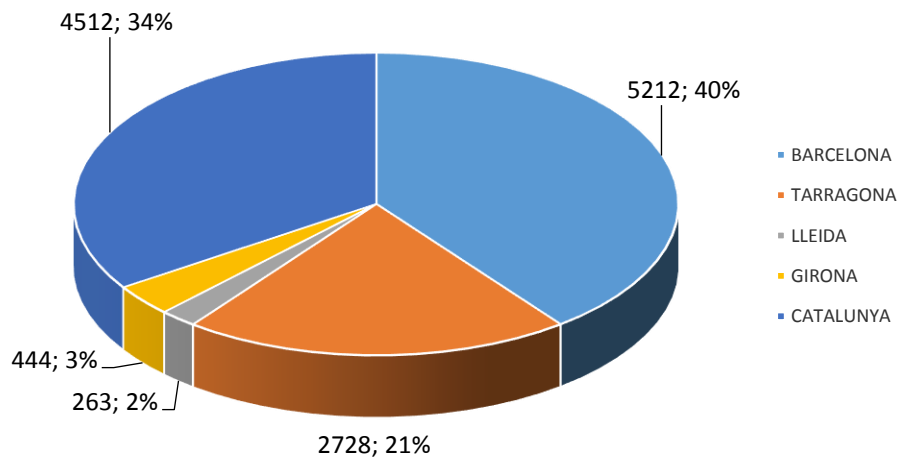

ESTADÍSTICA VISITES CELLERS RUTA DEL VI 2017
 (DADES PROPORCIONADES PER 24 CELLERS)
 TOTAL VISITES: 5.903 / TOTAL PERSONES: 37.430

TIPOLOGIA DEL VISITANT
 (grau de coneixement)

TIPOLOGIA VISITES

VISITES CONCERTADES

CANAL D'INFORMACIÓ

ESTADÍSTICA VISITES CELLERS RUTA DEL VI 2017
(DADES PROPORCIONADES PER 24 CELLERS)
TOTAL VISITES: 5.903 / TOTAL PERSONES: 37.430

PROCEDÈNCIA

PROCEDÈNCIA

PROCEDÈNCIA CATALUNYA

PROCEDÈNCIA ESPANYA

ESTADÍSTICA VISITES CELLERS RUTA DEL VI 2017

(DADES PROPORCIONADES PER 24 CELLERS)

TOTAL VISITES: 5.903 / TOTAL PERSONES: 37.430

PROCEDÈNCIA EUROPA

PROCEDÈNCIA ALTRES MÓN

PERNOCTACIÓ (enoturistes visitants de l'OIT)

AFLUÈNCIA

ESTADÍSTICA VISITES CELLERS RUTA DEL VI 2017
(DADES PROPORCIONADES PER 24 CELLERS)
TOTAL VISITES: 5.903 / TOTAL PERSONES: 37.430

Realitzada per: Oficina de Turisme del Consell Comarcal del Priorat