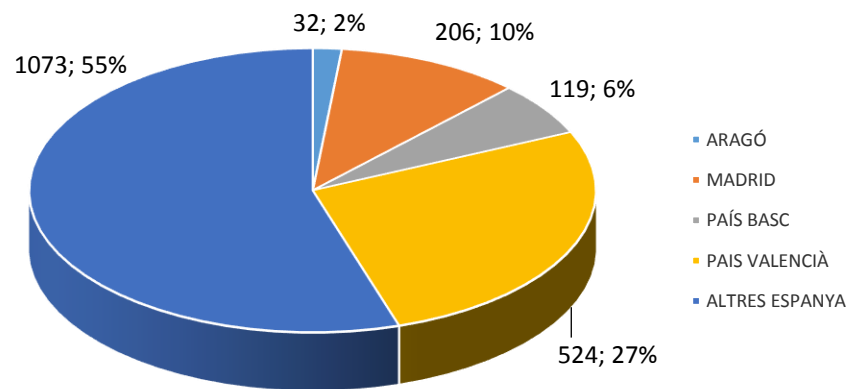

ESTADÍSTICA VISITES CELLERS RUTA DEL VI 2017
 (DADES PROPORCIONADES PER 24 CELLERS)
 TOTAL VISITES: 5.903 / TOTAL PERSONES: 37.430

TIPOLOGIA DEL VISITANT
 (grau de coneixement)

TIPOLOGIA VISITES

VISITES CONCERTADES

CANAL D'INFORMACIÓ

ESTADÍSTICA VISITES CELLERS RUTA DEL VI 2017
(DADES PROPORCIONADES PER 24 CELLERS)
TOTAL VISITES: 5.903 / TOTAL PERSONES: 37.430

PROCEDÈNCIA

PROCEDÈNCIA

PROCEDÈNCIA CATALUNYA

PROCEDÈNCIA ESPANYA

ESTADÍSTICA VISITES CELLERS RUTA DEL VI 2017

(DADES PROPORCIONADES PER 24 CELLERS)

TOTAL VISITES: 5.903 / TOTAL PERSONES: 37.430

PROCEDÈNCIA EUROPA

PROCEDÈNCIA ALTRES MÓN

PERNOCTACIÓ (enoturistes visitants de l'OIT)

AFLUÈNCIA

ESTADÍSTICA VISITES CELLERS RUTA DEL VI 2017
(DADES PROPORCIONADES PER 24 CELLERS)
TOTAL VISITES: 5.903 / TOTAL PERSONES: 37.430

Realitzada per: Oficina de Turisme del Consell Comarcal del Priorat