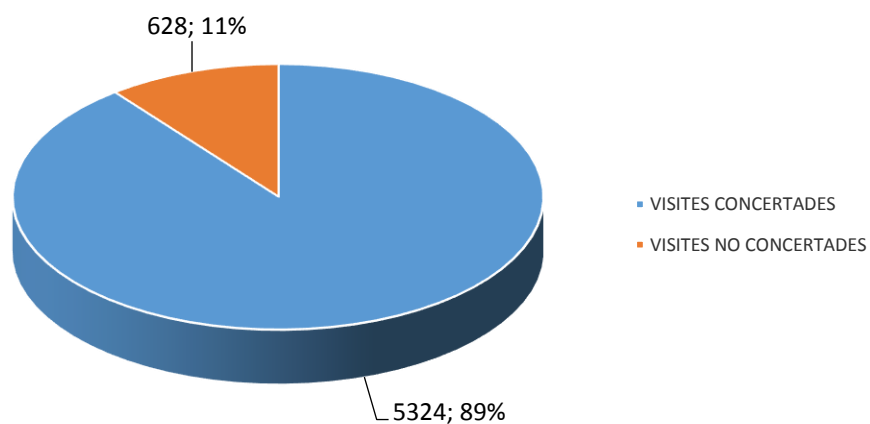

ESTADÍSTICA VISITES CELLERS RUTA DEL VI 2017
 (DADES PROPORCIONADES PER 24 CELLERS)
 TOTAL VISITES: 5.903 / TOTAL PERSONES: 37.430

TIPOLOGIA DEL VISITANT
 (grau de coneixement)

TIPOLOGIA VISITES

VISITES CONCERTADES

CANAL D'INFORMACIÓ

ESTADÍSTICA VISITES CELLERS RUTA DEL VI 2017
(DADES PROPORCIONADES PER 24 CELLERS)
TOTAL VISITES: 5.903 / TOTAL PERSONES: 37.430

PROCEDÈNCIA

PROCEDÈNCIA

PROCEDÈNCIA CATALUNYA

PROCEDÈNCIA ESPANYA

ESTADÍSTICA VISITES CELLERS RUTA DEL VI 2017

(DADES PROPORCIONADES PER 24 CELLERS)

TOTAL VISITES: 5.903 / TOTAL PERSONES: 37.430

PROCEDÈNCIA EUROPA

PROCEDÈNCIA ALTRES MÓN

PERNOCTACIÓ (enoturistes visitants de l'OIT)

AFLUÈNCIA

ESTADÍSTICA VISITES CELLERS RUTA DEL VI 2017
(DADES PROPORCIONADES PER 24 CELLERS)
TOTAL VISITES: 5.903 / TOTAL PERSONES: 37.430

Realitzada per: Oficina de Turisme del Consell Comarcal del Priorat