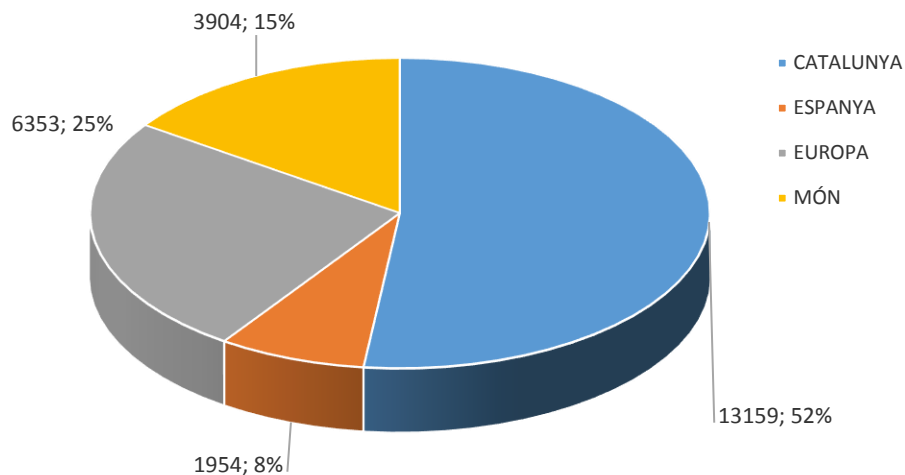

ESTADÍSTICA VISITES CELLERS RUTA DEL VI 2017
 (DADES PROPORCIONADES PER 24 CELLERS)
 TOTAL VISITES: 5.903 / TOTAL PERSONES: 37.430

TIPOLOGIA DEL VISITANT
 (grau de coneixement)

TIPOLOGIA VISITES

VISITES CONCERTADES

CANAL D'INFORMACIÓ

ESTADÍSTICA VISITES CELLERS RUTA DEL VI 2017
(DADES PROPORCIONADES PER 24 CELLERS)
TOTAL VISITES: 5.903 / TOTAL PERSONES: 37.430

PROCEDÈNCIA

PROCEDÈNCIA

PROCEDÈNCIA CATALUNYA

PROCEDÈNCIA ESPANYA

ESTADÍSTICA VISITES CELLERS RUTA DEL VI 2017

(DADES PROPORCIONADES PER 24 CELLERS)

TOTAL VISITES: 5.903 / TOTAL PERSONES: 37.430

PROCEDÈNCIA EUROPA

PROCEDÈNCIA ALTRES MÓN

PERNOCTACIÓ (enoturistes visitants de l'OIT)

AFLUÈNCIA

ESTADÍSTICA VISITES CELLERS RUTA DEL VI 2017
(DADES PROPORCIONADES PER 24 CELLERS)
TOTAL VISITES: 5.903 / TOTAL PERSONES: 37.430

Realitzada per: Oficina de Turisme del Consell Comarcal del Priorat