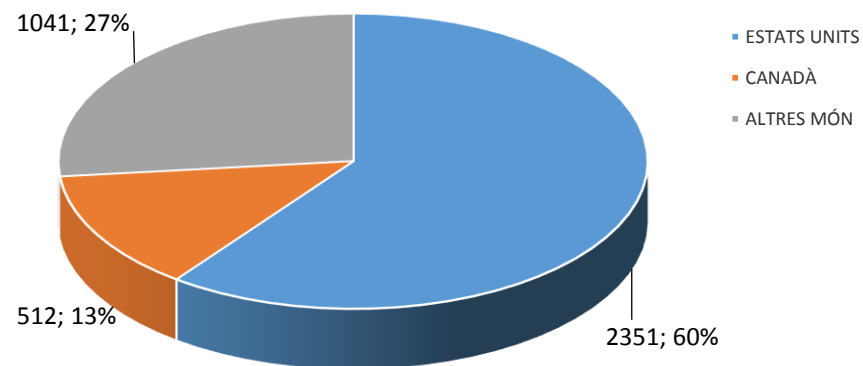

ESTADÍSTICA VISITES CELLERS RUTA DEL VI 2017
 (DADES PROPORCIONADES PER 24 CELLERS)
 TOTAL VISITES: 5.903 / TOTAL PERSONES: 37.430

TIPOLOGIA DEL VISITANT
 (grau de coneixement)

TIPOLOGIA VISITES

VISITES CONCERTADES

CANAL D'INFORMACIÓ

ESTADÍSTICA VISITES CELLERS RUTA DEL VI 2017
(DADES PROPORCIONADES PER 24 CELLERS)
TOTAL VISITES: 5.903 / TOTAL PERSONES: 37.430

PROCEDÈNCIA

PROCEDÈNCIA

PROCEDÈNCIA CATALUNYA

PROCEDÈNCIA ESPANYA

ESTADÍSTICA VISITES CELLERS RUTA DEL VI 2017

(DADES PROPORCIONADES PER 24 CELLERS)

TOTAL VISITES: 5.903 / TOTAL PERSONES: 37.430

PROCEDÈNCIA EUROPA

PROCEDÈNCIA ALTRES MÓN

PERNOCTACIÓ (enoturistes visitants de l'OIT)

AFLUÈNCIA

ESTADÍSTICA VISITES CELLERS RUTA DEL VI 2017
(DADES PROPORCIONADES PER 24 CELLERS)
TOTAL VISITES: 5.903 / TOTAL PERSONES: 37.430

Realitzada per: Oficina de Turisme del Consell Comarcal del Priorat