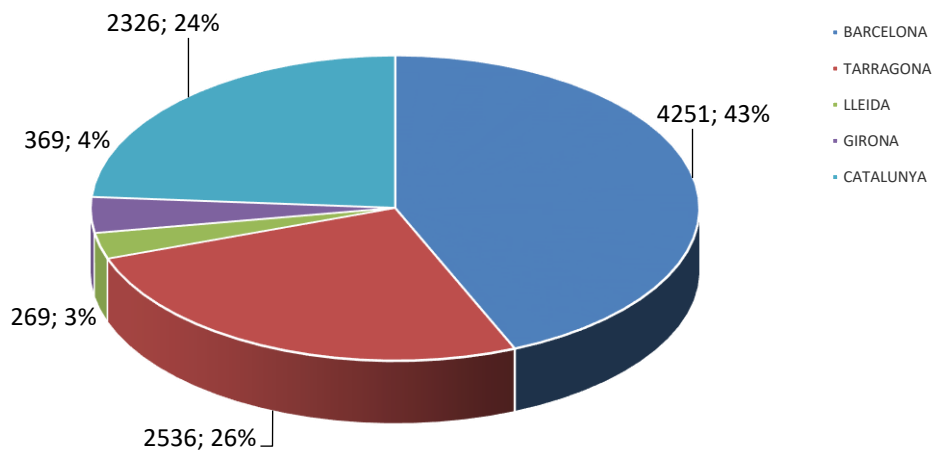

## VISITES CONCERTADES

## TIPOLOGIA VISITES

## CANAL D'INFORMACIÓ

**ESTADÍSTICA VISITES CELLERS RUTA DEL VI 2021**  
**(DADES PROPORCIONADES PER 18 CELLERS)**  
**TOTAL VISITES: 3.490 / TOTAL PERSONES: 19.037**

**PROCEDÈNCIA**

**PROCEDÈNCIA**

**PROCEDÈNCIA CATALUNYA**

# ESTADÍSTICA VISITES CELLERS RUTA DEL VI 2021

(DADES PROPORCIONADES PER 18 CELLERS)

TOTAL VISITES: 3.490 / TOTAL PERSONES: 19.037