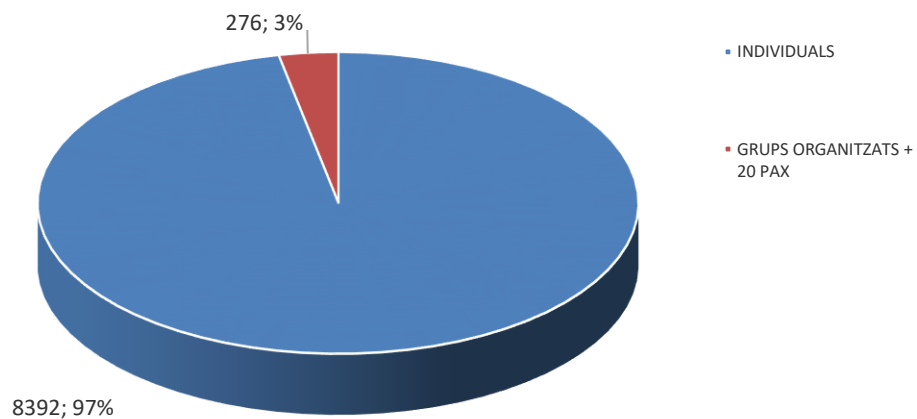

TIPOLOGIA VISITES