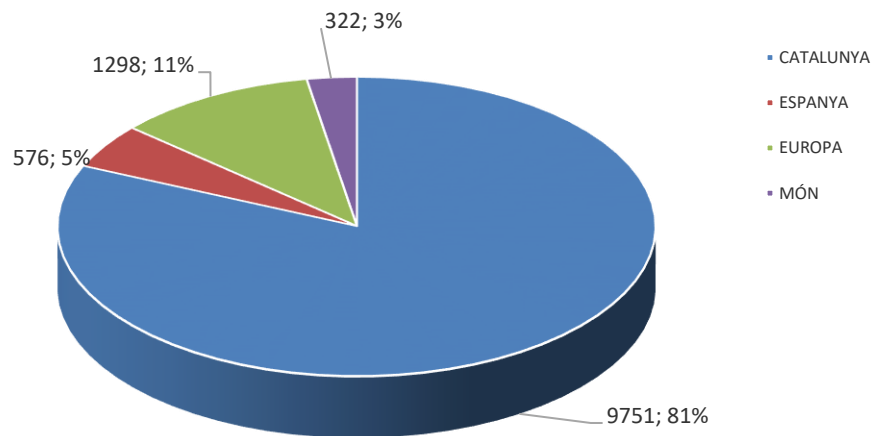

# ESTADÍSTICA VISITES CELLERS RUTA DEL VI 2021

(DADES PROPORCIONADES PER 18 CELLERS)

TOTAL VISITES: 3.490 / TOTAL PERSONES: 19.037

## VISITES CONCERTADES

## TIPOLOGIA VISITES

## CANAL D'INFORMACIÓ

**ESTADÍSTICA VISITES CELLERS RUTA DEL VI 2021**  
**(DADES PROPORCIONADES PER 18 CELLERS)**  
**TOTAL VISITES: 3.490 / TOTAL PERSONES: 19.037**

**PROCEDÈNCIA**

**PROCEDÈNCIA**

**PROCEDÈNCIA CATALUNYA**