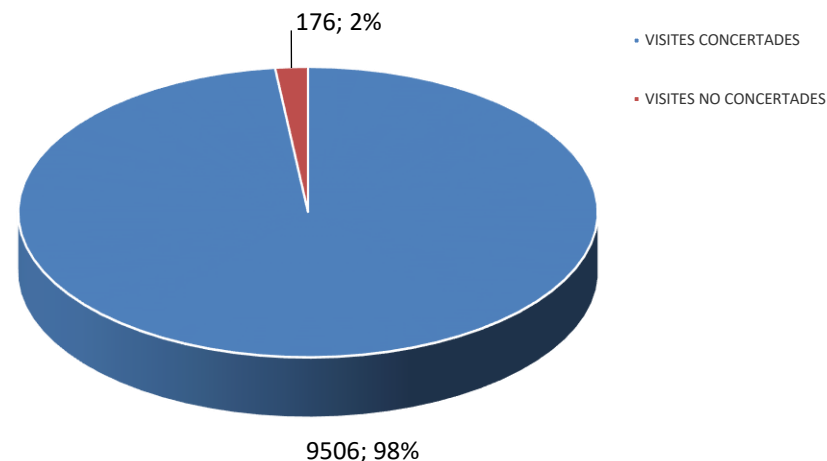

# ESTADÍSTICA VISITES CELLERS RUTA DEL VI 2021

(DADES PROPORCIONADES PER 18 CELLERS)

TOTAL VISITES: 3.490 / TOTAL PERSONES: 19.037

## TIPOLOGIA DEL VISITANT (grau de coneixement)

## VISITES CONCERTADES

## AFLUÈNCIA

**ESTADÍSTICA VISITES CELLERS RUTA DEL VI 2021**  
**(DADES PROPORCIONADES PER 18 CELLERS)**  
**TOTAL VISITES: 3.490 / TOTAL PERSONES: 19.037**

**LLOC DE PERNOCTACIÓ**

**TIPUS D'ALLOTJAMENT**