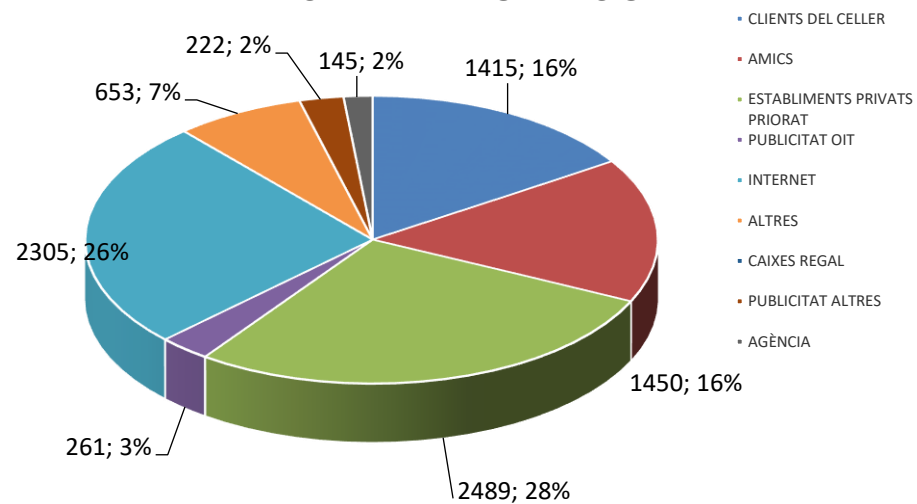

CANAL D'INFORMACIÓ