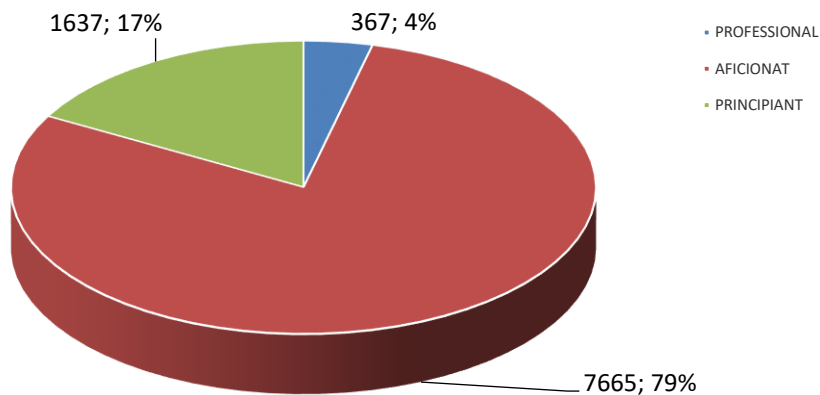

# ESTADÍSTICA VISITES CELLERS RUTA DEL VI 2021

(DADES PROPORCIONADES PER 18 CELLERS)

TOTAL VISITES: 3.490 / TOTAL PERSONES: 19.037

## TIPOLOGIA DEL VISITANT (grau de coneixement)

## VISITES CONCERTADES

## AFLUÈNCIA

**ESTADÍSTICA VISITES CELLERS RUTA DEL VI 2021**  
**(DADES PROPORCIONADES PER 18 CELLERS)**  
**TOTAL VISITES: 3.490 / TOTAL PERSONES: 19.037**

**LLOC DE PERNOCTACIÓ**

**TIPUS D'ALLOTJAMENT**