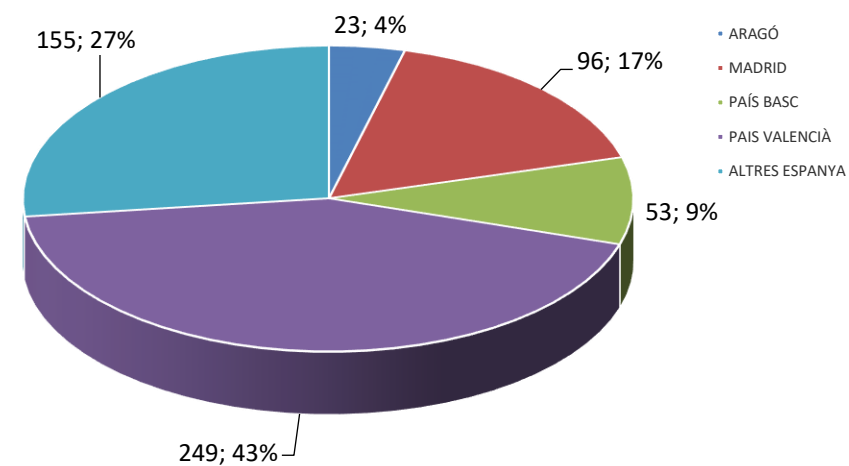

## VISITES CONCERTADES

## TIPOLOGIA VISITES

## CANAL D'INFORMACIÓ

**ESTADÍSTICA VISITES CELLERS RUTA DEL VI 2021**  
**(DADES PROPORCIONADES PER 18 CELLERS)**  
**TOTAL VISITES: 3.490 / TOTAL PERSONES: 19.037**

**PROCEDÈNCIA**

**PROCEDÈNCIA**

**PROCEDÈNCIA CATALUNYA**

# ESTADÍSTICA VISITES CELLERS RUTA DEL VI 2021

(DADES PROPORCIONADES PER 18 CELLERS)

TOTAL VISITES: 3.490 / TOTAL PERSONES: 19.037