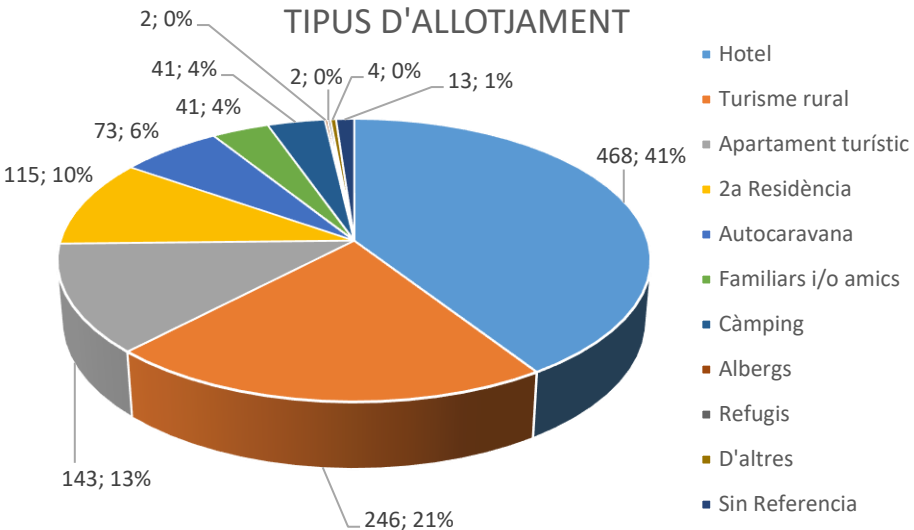

## PROCEDÈNCIA ALTRES MÓN

## AFLUÈNCIA

**ESTADÍSTICA VISITES CELLERS RUTA DEL VI 2021**  
**(DADES PROPORCIONADES PER 18 CELLERS)**  
**TOTAL VISITES: 3.490 / TOTAL PERSONES: 19.037**

**LLOC DE PERNOCTACIÓ**

**TIPUS D'ALLOTJAMENT**

**ESTADÍSTICA VISITES CELLERS RUTA DEL VI 2021**  
**(DADES PROPORCIONADES PER 18 CELLERS)**  
**TOTAL VISITES: 3.490 / TOTAL PERSONES: 19.037**

**Realitzada per: Oficina de Turisme del Consell Comarcal del Priorat**