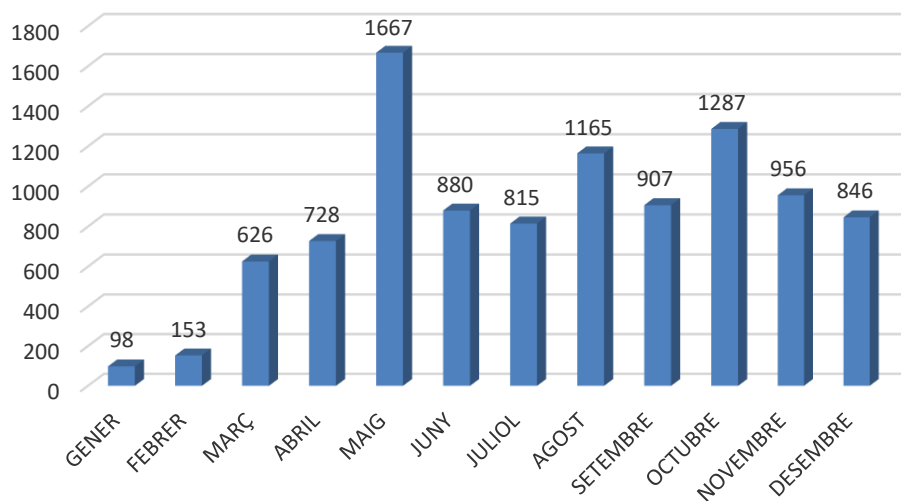

## CANAL D'INFORMACIÓ

**ESTADÍSTICA VISITES CELLERS RUTA DEL VI 2021**  
**(DADES PROPORCIONADES PER 18 CELLERS)**  
**TOTAL VISITES: 3.490 / TOTAL PERSONES: 19.037**

**PROCEDÈNCIA**

**PROCEDÈNCIA**

**PROCEDÈNCIA CATALUNYA**

# ESTADÍSTICA VISITES CELLERS RUTA DEL VI 2021

(DADES PROPORCIONADES PER 18 CELLERS)

TOTAL VISITES: 3.490 / TOTAL PERSONES: 19.037

## AFLUÈNCIA

**ESTADÍSTICA VISITES CELLERS RUTA DEL VI 2021**  
**(DADES PROPORCIONADES PER 18 CELLERS)**  
**TOTAL VISITES: 3.490 / TOTAL PERSONES: 19.037**

**LLOC DE PERNOCTACIÓ**

**TIPUS D'ALLOTJAMENT**