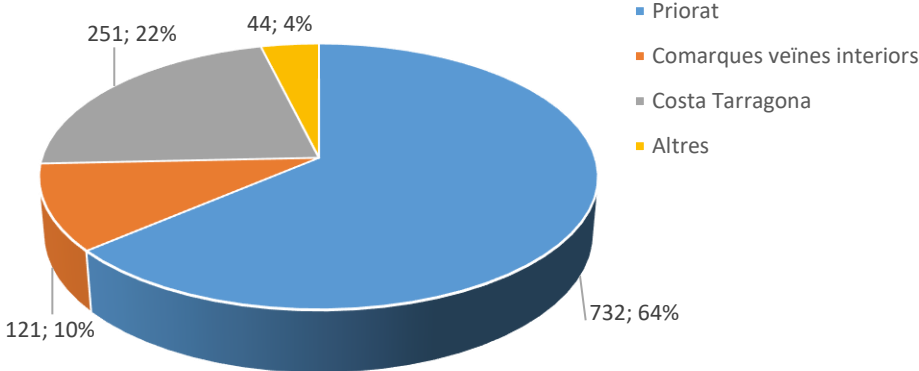

## PROCEDÈNCIA ALTRES MÓN

## AFLUÈNCIA

**ESTADÍSTICA VISITES CELLERS RUTA DEL VI 2021**  
**(DADES PROPORCIONADES PER 18 CELLERS)**  
**TOTAL VISITES: 3.490 / TOTAL PERSONES: 19.037**

**LLOC DE PERNOCTACIÓ**

**TIPUS D'ALLOTJAMENT**