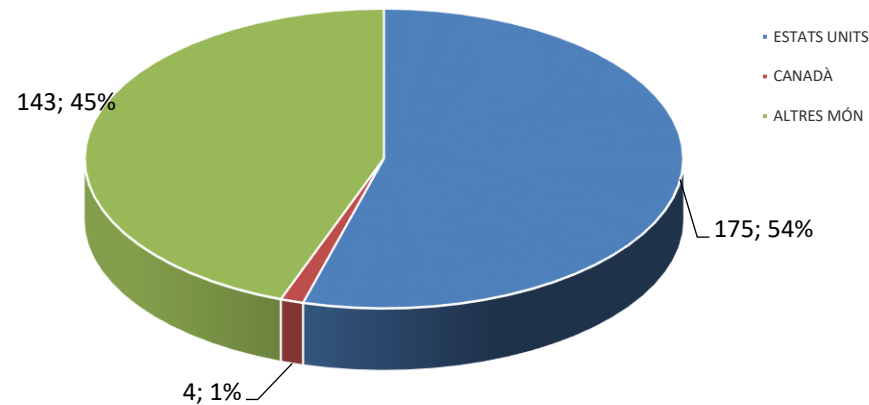

PROCEDÈNCIA ALTRES MÓN