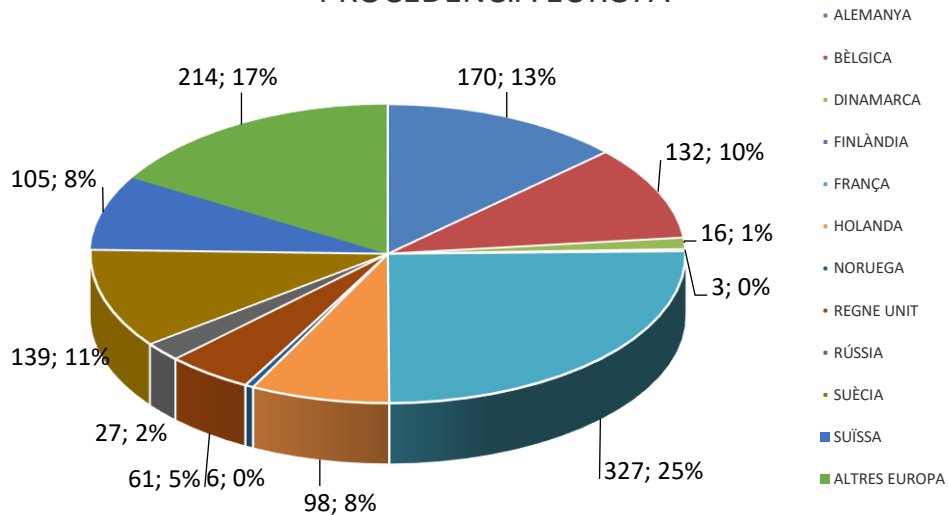

ESTADÍSTICA VISITES CELLERS RUTA DEL VI 2021

(DADES PROPORCIONADES PER 18 CELLERS)

TOTAL VISITES: 3.490 / TOTAL PERSONES: 19.037

PROCEDÈNCIA EUROPA