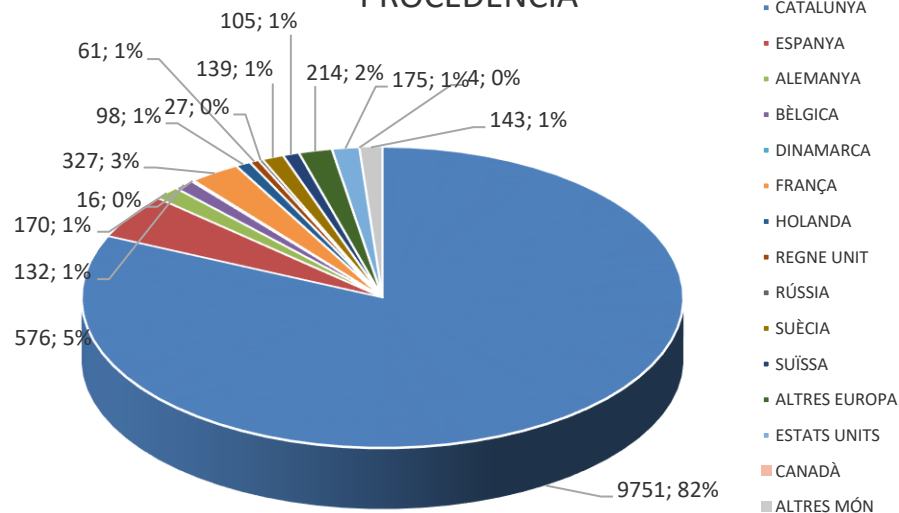

## TIPOLOGIA VISITES

## CANAL D'INFORMACIÓ

**ESTADÍSTICA VISITES CELLERS RUTA DEL VI 2021**  
**(DADES PROPORCIONADES PER 18 CELLERS)**  
**TOTAL VISITES: 3.490 / TOTAL PERSONES: 19.037**

**PROCEDÈNCIA**

**PROCEDÈNCIA**

**PROCEDÈNCIA CATALUNYA**

**PROCEDÈNCIA ESPANYA**

# ESTADÍSTICA VISITES CELLERS RUTA DEL VI 2021

(DADES PROPORCIONADES PER 18 CELLERS)

TOTAL VISITES: 3.490 / TOTAL PERSONES: 19.037