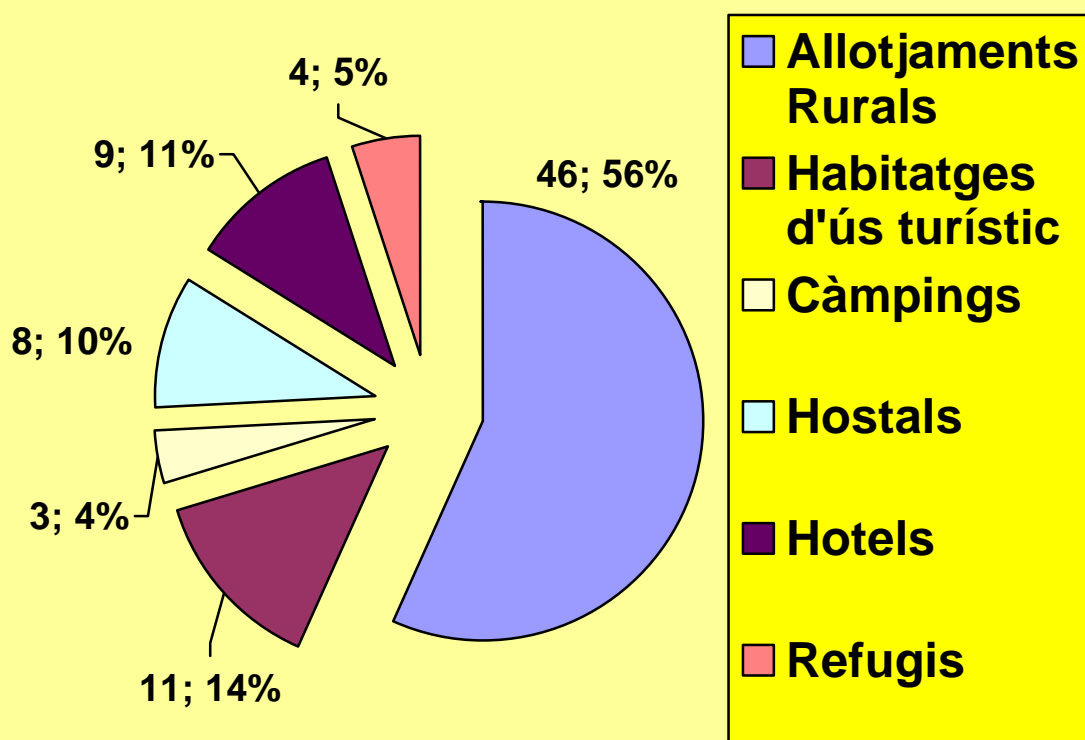

ESTABLIMENTS TURÍSTICS DEL PRIORAT EN XIFRES 2013

ALLOTJAMENTS TURÍSTICS DEL PRIORAT EN XIFRES 2013

ALLOTJAMENTS RURALS DEL PRIORAT EN XIFRES 2013

TIPUS ESTABLIMENT	NÚM. ESTABLIMENTS	NÚM. PLACES
Allotjaments rurals:	46	440
Habitatges d'ús turístic:	11	138
Hostals:	8	107
Hotels:	9	184
Càmpings:	3	338
Refugis:	4	96
Allotjaments rurals + Habitatges d'ús turístic + Hostals + Hotels:	74	869
Càmpings + Refugis:	7	434
TOTAL ALLOTJAMENT:	81	1303