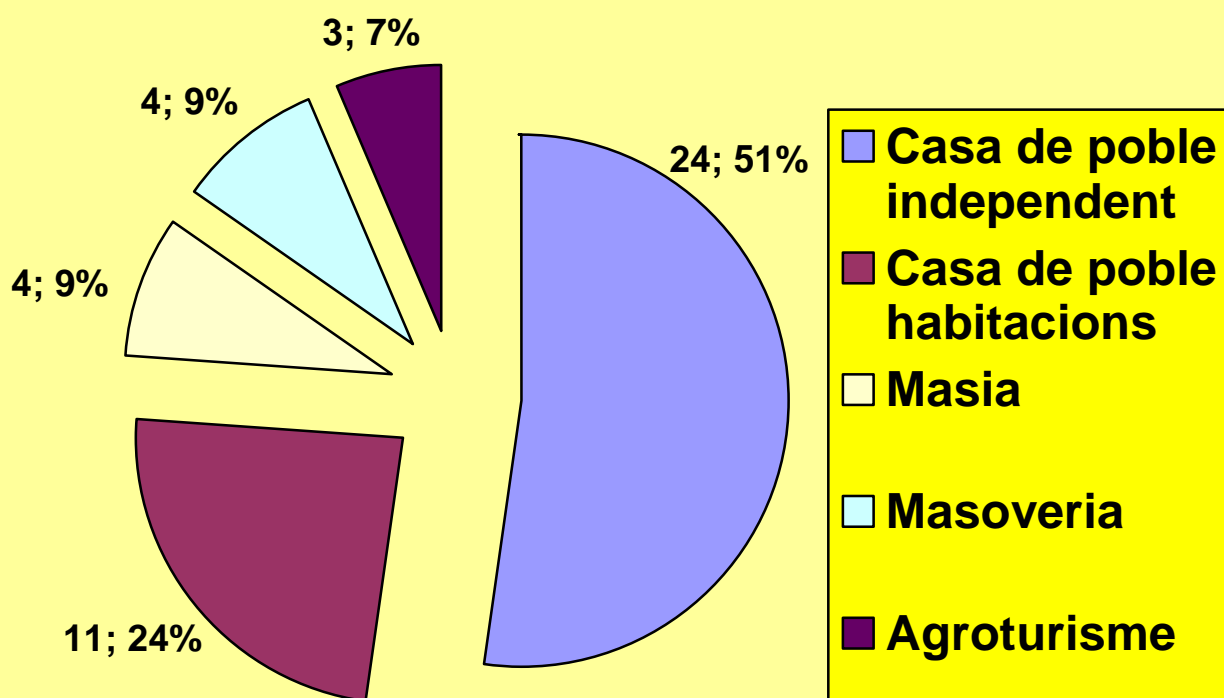

ESTABLIMENTS TURÍSTICS DEL PRIORAT EN XIFRES 2013

ALLOTJAMENTS TURÍSTICS DEL PRIORAT EN XIFRES 2013

ALLOTJAMENTS RURALS DEL PRIORAT EN XIFRES 2013

TIPUS ESTABLIMENT	NÚM. ESTABLIMENTS	NÚM. PLACES
Allotjaments rurals:	46	440
Habitatges d'ús turístic:	11	138
Hostals:	8	107
Hotels:	9	184
Càmpings:	3	338
Refugis:	4	96
Allotjaments rurals + Habitatges d'ús turístic + Hostals + Hotels:	74	869
Càmpings + Refugis:	7	434
TOTAL ALLOTJAMENT:	81	1303