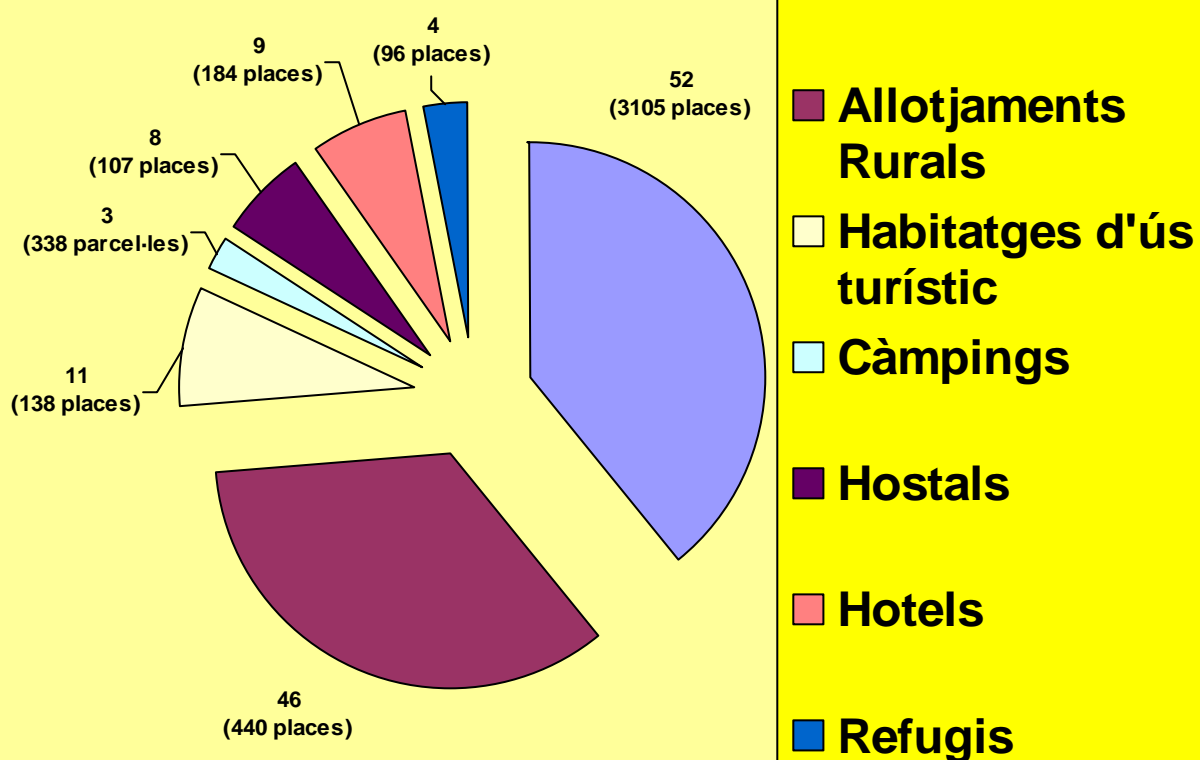

ESTABLIMENTS TURÍSTICS DEL PRIORAT EN XIFRES 2013

ALLOTJAMENTS TURÍSTICS DEL PRIORAT EN XIFRES 2013

ALLOTJAMENTS RURALS DEL PRIORAT EN XIFRES 2013

TIPUS ESTABLIMENT	NÚM. ESTABLIMENTS	NÚM. PLACES
Allotjaments rurals:	46	440
Habitatges d'ús turístic:	11	138
Hostals:	8	107
Hotels:	9	184
Càmpings:	3	338
Refugis:	4	96
Allotjaments rurals + Habitatges d'ús turístic + Hostals + Hotels:	74	869
Càmpings + Refugis:	7	434
TOTAL ALLOTJAMENT:	81	1303