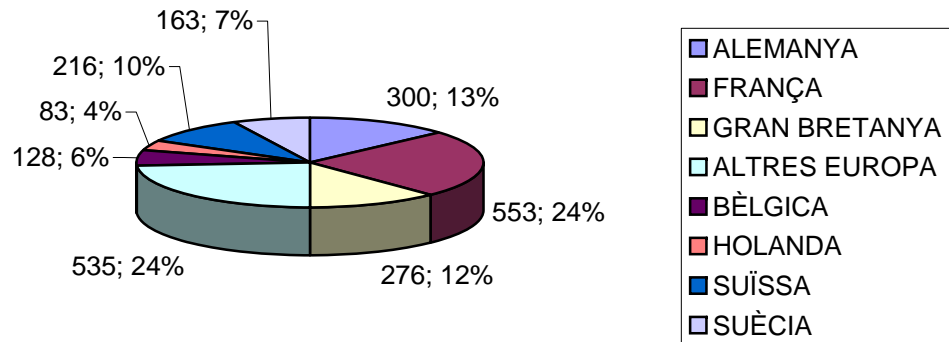

ESTADÍSTICA VISITANTS CELLERS RUTA DEL VI 2011

DADES DE 18 CELLERS

TOTAL VISITES: 2.870
TOTAL PERSONES: 14.661

TIPOLOGIA CLIENT (VISITES) GRAU DE CONEIXEMENT

TIPOLOGIA CLIENT (VISITES)

TIPUS DE VISITA (VISITES)

CANALS D'INFORMACIÓ (VISITES)

PROCEDÈNCIA (PERSONES)

PROCEDÈNCIA (PERSONES)

PRODÈNCIA CATALUNYA (PERSONES)

PROCEDÈNCIA ESPANYA (PERSONES)

PROCEDÈNCIA EUROPA (PERSONES)

PROCEDÈNCIA RESTA DEL MÓN (PERSONES)

PERNOCTACIÓ (CONSULTES)