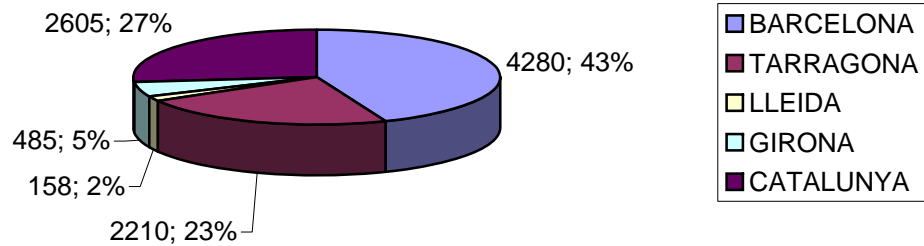

ESTADÍSTICA VISITANTS CELLERS RUTA DEL VI 2011

DADES DE 18 CELLERS

TOTAL VISITES: 2.870
TOTAL PERSONES: 14.661

TIPOLOGIA CLIENT (VISITES) GRAU DE CONEIXEMENT

TIPOLOGIA CLIENT (VISITES)

TIPUS DE VISITA (VISITES)

CANALS D'INFORMACIÓ (VISITES)

PROCEDÈNCIA (PERSONES)

PROCEDÈNCIA (PERSONES)

PRODÈNCIA CATALUNYA (PERSONES)

PROCEDÈNCIA ESPANYA (PERSONES)

PROCEDÈNCIA EUROPA (PERSONES)

PROCEDÈNCIA RESTA DEL MÓN (PERSONES)

PERNOCTACIÓ (CONSULTES)