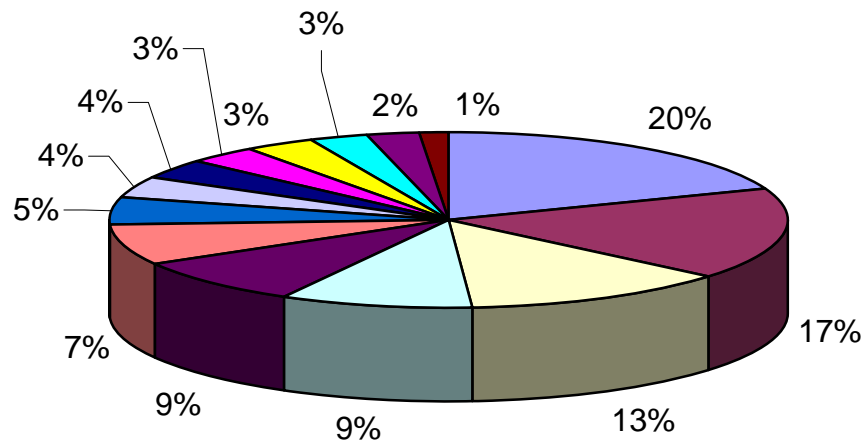

ESTADÍSTICA VISITANTS CELLERS RUTA DEL VI 2011

DADES DE 18 CELLERS

TOTAL VISITES: 2.870
TOTAL PERSONES: 14.661

TIPOLOGIA CLIENT (VISITES) GRAU DE CONEIXEMENT

TIPOLOGIA CLIENT (VISITES)

TIPUS DE VISITA (VISITES)

CANALS D'INFORMACIÓ (VISITES)

PROCEDÈNCIA (PERSONES)

PROCEDÈNCIA (PERSONES)

PRODÈNCIA CATALUNYA (PERSONES)

PROCEDÈNCIA ESPANYA (PERSONES)

PROCEDÈNCIA EUROPA (PERSONES)

PROCEDÈNCIA RESTA DEL MÓN (PERSONES)

PERNOCTACIÓ (CONSULTES)