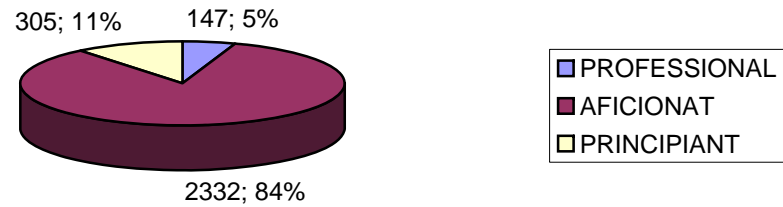

ESTADÍSTICA VISITANTS CELLERS RUTA DEL VI 2011

DADES DE 18 CELLERS

TOTAL VISITES: 2.870
TOTAL PERSONES: 14.661

TIPOLOGIA CLIENT (VISITES) GRAU DE CONEIXEMENT

TIPOLOGIA CLIENT (VISITES)

TIPUS DE VISITA (VISITES)