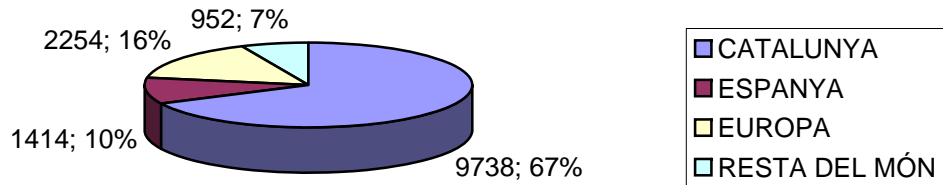

PROCEDÈNCIA (PERSONES)