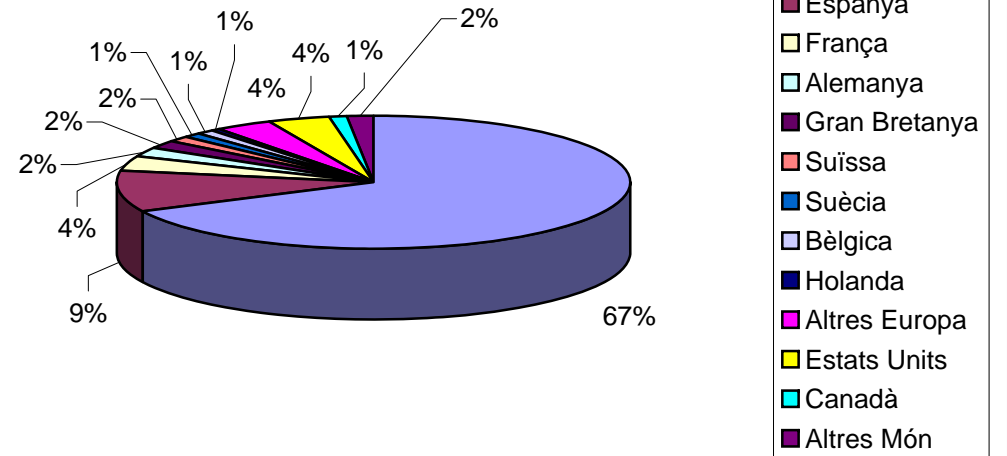

ESTADÍSTICA VISITANTS CELLERS RUTA DEL VI 2011

DADES DE 18 CELLERS

TOTAL VISITES: 2.870
TOTAL PERSONES: 14.661

TIPOLOGIA CLIENT (VISITES) GRAU DE CONEIXEMENT

TIPOLOGIA CLIENT (VISITES)

TIPUS DE VISITA (VISITES)

CANALS D'INFORMACIÓ (VISITES)

PROCEDÈNCIA (PERSONES)

PROCEDÈNCIA (PERSONES)

PRODÈNCIA CATALUNYA (PERSONES)

PROCEDÈNCIA ESPANYA (PERSONES)

PROCEDÈNCIA EUROPA (PERSONES)

PROCEDÈNCIA RESTA DEL MÓN (PERSONES)

PERNOCTACIÓ (CONSULTES)