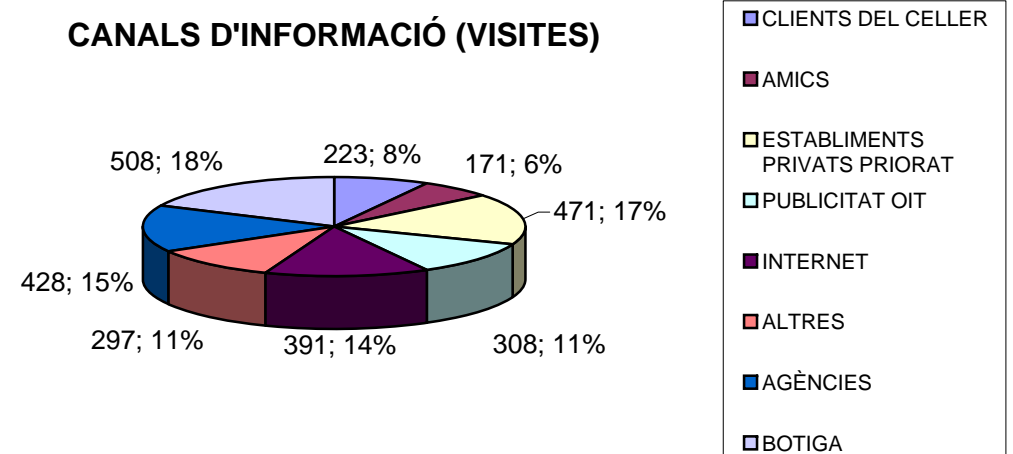

ESTADÍSTICA VISITANTS CELLERS RUTA DEL VI 2011

DADES DE 18 CELLERS

TOTAL VISITES: 2.870
TOTAL PERSONES: 14.661

TIPOLOGIA CLIENT (VISITES) GRAU DE CONEIXEMENT

TIPOLOGIA CLIENT (VISITES)

TIPUS DE VISITA (VISITES)

CANALS D'INFORMACIÓ (VISITES)

PROCEDÈNCIA (PERSONES)

PROCEDÈNCIA (PERSONES)

PRODÈNCIA CATALUNYA (PERSONES)

PROCEDÈNCIA ESPANYA (PERSONES)

PROCEDÈNCIA EUROPA (PERSONES)

PROCEDÈNCIA RESTA DEL MÓN (PERSONES)

PERNOCTACIÓ (CONSULTES)