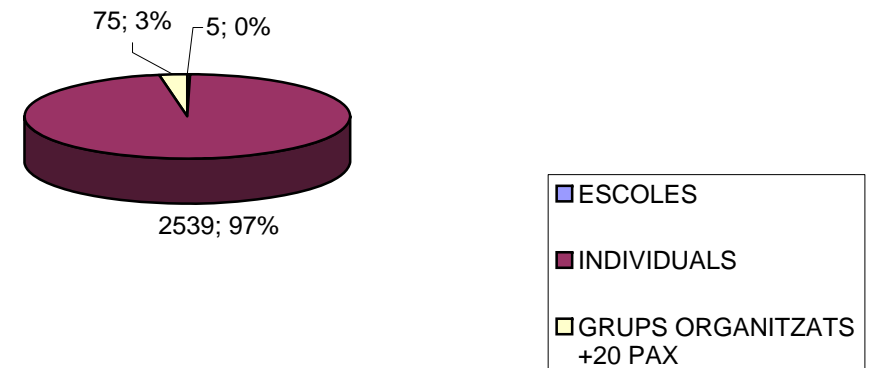

ESTADÍSTICA VISITANTS CELLERS RUTA DEL VI 2011

DADES DE 18 CELLERS

TOTAL VISITES: 2.870
TOTAL PERSONES: 14.661

TIPOLOGIA CLIENT (VISITES) GRAU DE CONEIXEMENT

TIPOLOGIA CLIENT (VISITES)

TIPUS DE VISITA (VISITES)