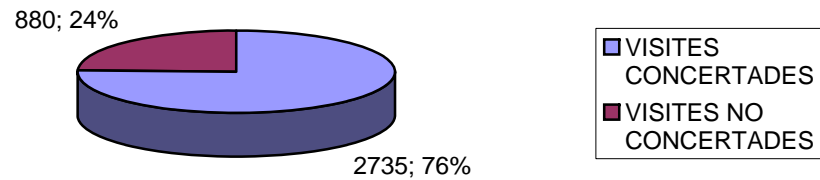

ESTADÍSTICA VISITES CELLERS RUTA DEL VI 2012

DADES DE 19 CELLERS

TOTAL VISITES: 3.733

TOTAL PERSONES: 20.659

**TIPOLOGIA CLIENT (VISITES)
GRAU DE CONEIXEMENT**

TIPOLOGIA CLIENT (VISITES)

TIPUS DE VISITA (VISITES)