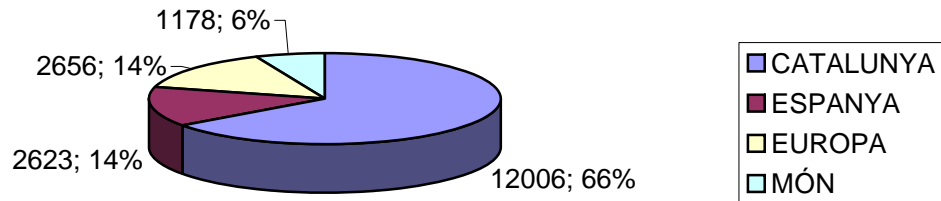

ESTADÍSTICA VISITES CELLERS RUTA DEL VI 2012

DADES DE 19 CELLERS

TOTAL VISITES: 3.733

TOTAL PERSONES: 20.659

**TIPOLOGIA CLIENT (VISITES)
GRAU DE CONEIXEMENT**

TIPOLOGIA CLIENT (VISITES)

TIPUS DE VISITA (VISITES)

CANALS D'INFORMACIÓ (VISITES)

PROCEDÈNCIA (PERSONES)

PROCEDÈNCIA (PERSONES)

PRODÈNCIA CATALUNYA (PERSONES)

PROCEDÈNCIA ESPANYA (PERSONES)

PROCEDÈNCIA EUROPA (PERSONES)

PROCEDÈNCIA RESTA DEL MÓN (PERSONES)

PERNOCTACIÓ (VISITES)