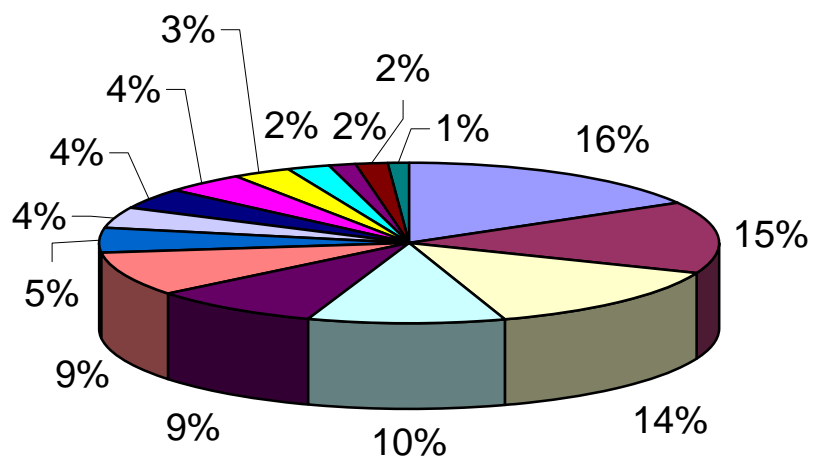

ESTADÍSTICA VISITES CELLERS RUTA DEL VI 2012

DADES DE 19 CELLERS

TOTAL VISITES: 3.733

TOTAL PERSONES: 20.659

**TIPOLOGIA CLIENT (VISITES)
GRAU DE CONEIXEMENT**

TIPOLOGIA CLIENT (VISITES)

TIPUS DE VISITA (VISITES)

CANALS D'INFORMACIÓ (VISITES)

PROCEDÈNCIA (PERSONES)

PROCEDÈNCIA (PERSONES)

PRODÈNCIA CATALUNYA (PERSONES)

PROCEDÈNCIA ESPANYA (PERSONES)

PROCEDÈNCIA EUROPA (PERSONES)

PROCEDÈNCIA RESTA DEL MÓN (PERSONES)

PERNOCTACIÓ (VISITES)