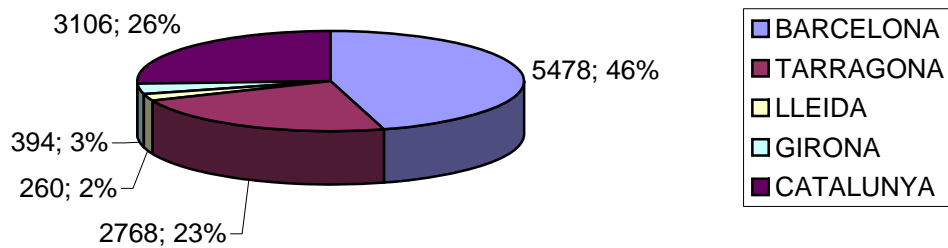

ESTADÍSTICA VISITES CELLERS RUTA DEL VI 2012

DADES DE 19 CELLERS

TOTAL VISITES: 3.733

TOTAL PERSONES: 20.659

**TIPOLOGIA CLIENT (VISITES)
GRAU DE CONEIXEMENT**

TIPOLOGIA CLIENT (VISITES)

TIPUS DE VISITA (VISITES)

CANALS D'INFORMACIÓ (VISITES)

PROCEDÈNCIA (PERSONES)

PROCEDÈNCIA (PERSONES)

PRODÈNCIA CATALUNYA (PERSONES)

PROCEDÈNCIA ESPANYA (PERSONES)

PROCEDÈNCIA EUROPA (PERSONES)

PROCEDÈNCIA RESTA DEL MÓN (PERSONES)

PERNOCTACIÓ (VISITES)