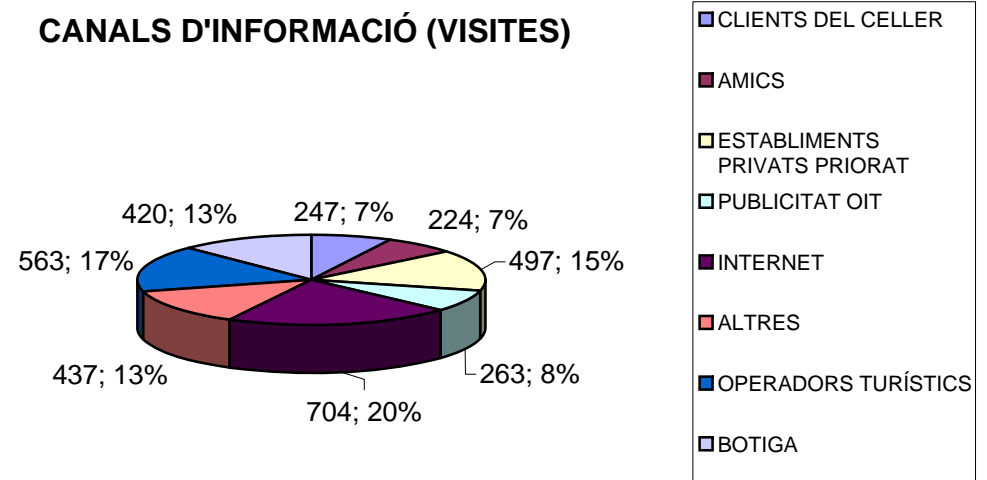

ESTADÍSTICA VISITES CELLERS RUTA DEL VI 2012

DADES DE 19 CELLERS

TOTAL VISITES: 3.733

TOTAL PERSONES: 20.659

**TIPOLOGIA CLIENT (VISITES)
GRAU DE CONEIXEMENT**

TIPOLOGIA CLIENT (VISITES)

TIPUS DE VISITA (VISITES)

CANALS D'INFORMACIÓ (VISITES)

PROCEDÈNCIA (PERSONES)

PROCEDÈNCIA (PERSONES)

PRODÈNCIA CATALUNYA (PERSONES)

PROCEDÈNCIA ESPANYA (PERSONES)

PROCEDÈNCIA EUROPA (PERSONES)

PROCEDÈNCIA RESTA DEL MÓN (PERSONES)

PERNOCTACIÓ (VISITES)