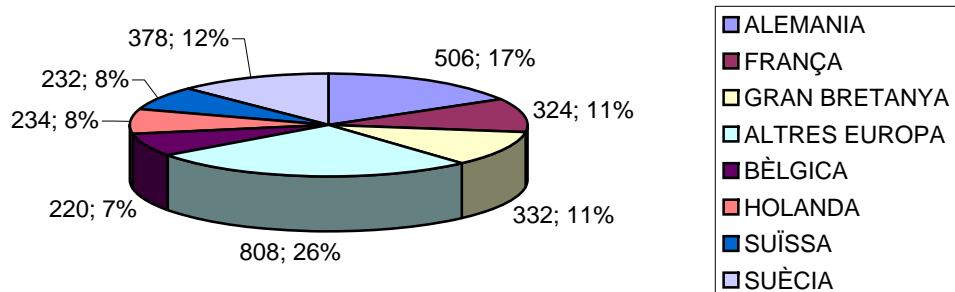

ESTADÍSTICA VISITES CELLERS RUTA DEL VI 2012

DADES DE 19 CELLERS

TOTAL VISITES: 3.733

TOTAL PERSONES: 20.659

**TIPOLOGIA CLIENT (VISITES)
GRAU DE CONEIXEMENT**

TIPOLOGIA CLIENT (VISITES)

TIPUS DE VISITA (VISITES)

CANALS D'INFORMACIÓ (VISITES)

PROCEDÈNCIA (PERSONES)

PROCEDÈNCIA (PERSONES)

PRODÈNCIA CATALUNYA (PERSONES)

PROCEDÈNCIA ESPANYA (PERSONES)

PROCEDÈNCIA EUROPA (PERSONES)

PROCEDÈNCIA RESTA DEL MÓN (PERSONES)

PERNOCTACIÓ (VISITES)