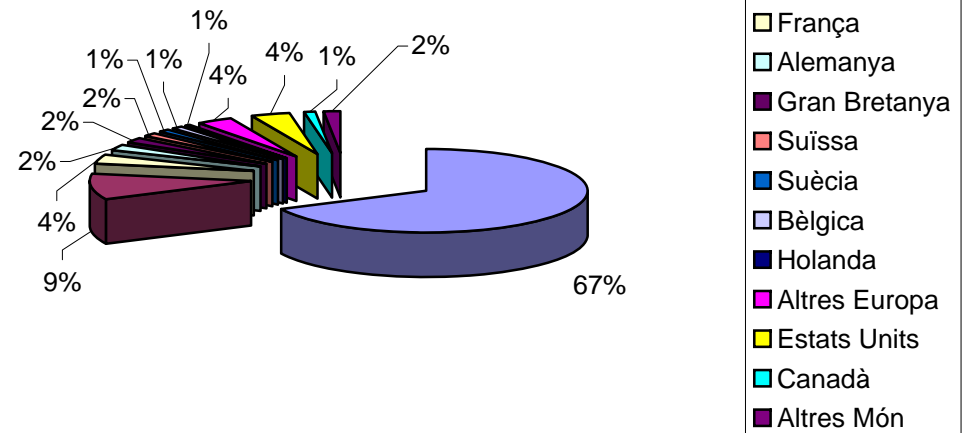

ESTADÍSTICA VISITES CELLERS RUTA DEL VI 2012

DADES DE 19 CELLERS

TOTAL VISITES: 3.733

TOTAL PERSONES: 20.659

**TIPOLOGIA CLIENT (VISITES)
GRAU DE CONEIXEMENT**

TIPOLOGIA CLIENT (VISITES)

TIPUS DE VISITA (VISITES)

CANALS D'INFORMACIÓ (VISITES)

PROCEDÈNCIA (PERSONES)

PROCEDÈNCIA (PERSONES)

PRODÈNCIA CATALUNYA (PERSONES)

PROCEDÈNCIA ESPANYA (PERSONES)

PROCEDÈNCIA EUROPA (PERSONES)

PROCEDÈNCIA RESTA DEL MÓN (PERSONES)

PERNOCTACIÓ (VISITES)