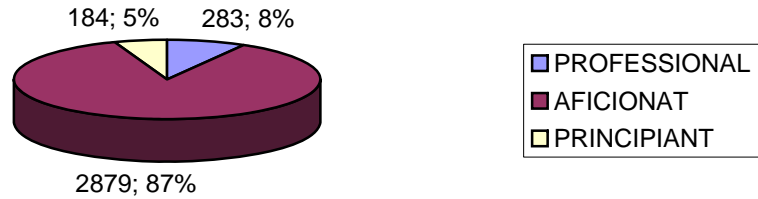

ESTADÍSTICA VISITES CELLERS RUTA DEL VI 2012

DADES DE 19 CELLERS

TOTAL VISITES: 3.733

TOTAL PERSONES: 20.659

**TIPOLOGIA CLIENT (VISITES)
GRAU DE CONEIXEMENT**

TIPOLOGIA CLIENT (VISITES)

TIPUS DE VISITA (VISITES)