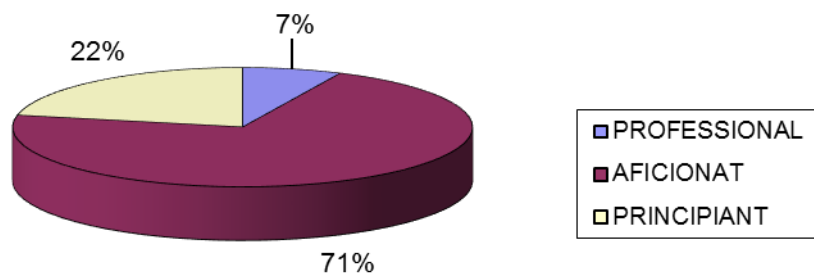

# ESTADÍSTICA VISITES CELLERS RUTA DEL VI 2014

(DADES PROPORCIONADES PER 25 CELLERS)  
 TOTAL VISITES: 3.975 / TOTAL PERSONES: 23.105

### TIPOLOGIA CLIENT (VISITES) GRAU DE CONEIXEMENT

### TIPOLOGIA CLIENT (VISITES)