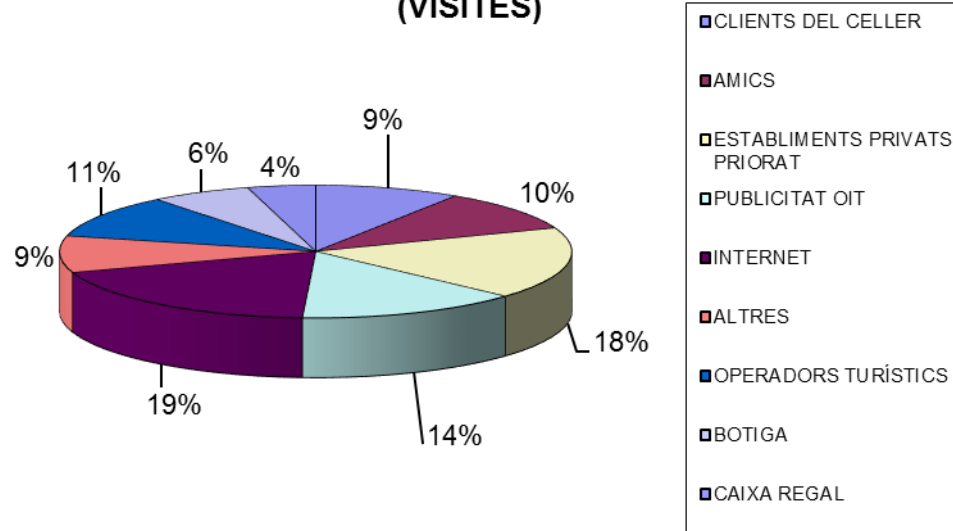

CANALS D'INFORMACIÓ (VISITES)