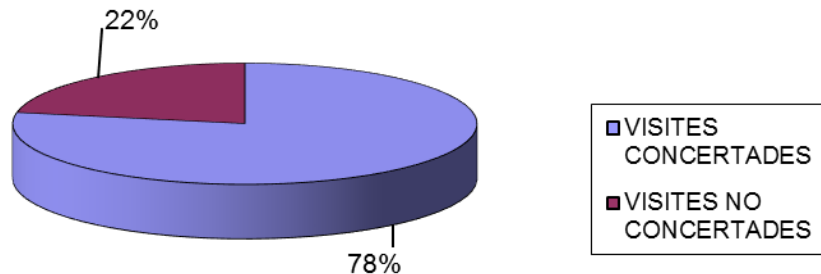

TIPUS DE VISITA (VISITES)