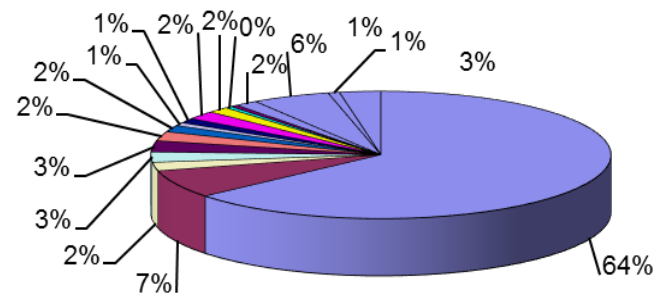

PROCEDÈNCIA (PERSONES)