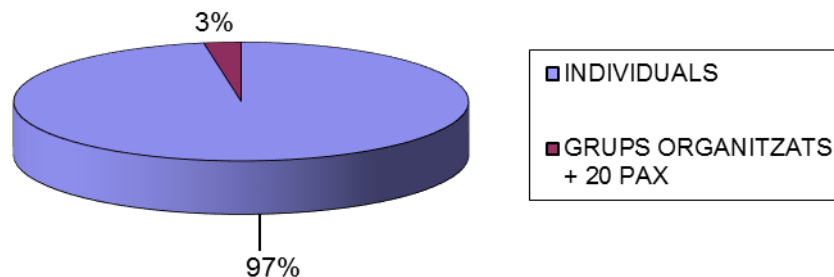

TIPOLOGIA CLIENT (VISITES)