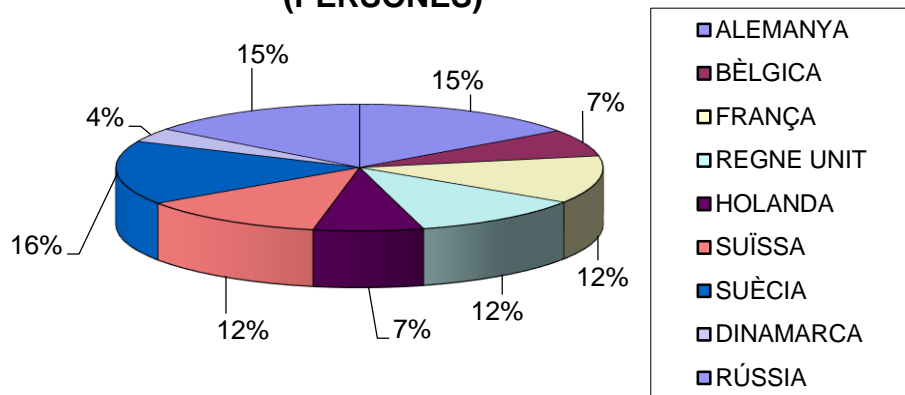

ESTADÍSTICA VISITES CELLERS RUTA DEL VI 2015

(DADES PROPORCIONADES PER 28 CELLERS)

TOTAL VISITES: 6.034 / TOTAL PERSONES: 30.407

TIPOLOGIA CLIENT (VISITES) GRAU DE CONEIXEMENT

TIPOLOGIA CLIENT (VISITES)

TIPUS DE VISITA (VISITES)

CANALS D'INFORMACIÓ (VISITES)

ESTADÍSTICA VISITES CELLERS RUTA DEL VI 2015

(DADES PROPORCIONADES PER 28 CELLERS)

TOTAL VISITES: 6.034 / TOTAL PERSONES: 30.407

PROCEDÈNCIA (PERSONES)

PROCEDÈNCIA (PERSONES)

PRODÈNCIA CATALUNYA (PERSONES)

PROCEDÈNCIA ESPANYA (PERSONES)

ESTADÍSTICA VISITES CELLERS RUTA DEL VI 2015

(DADES PROPORCIONADES PER 28 CELLERS)

TOTAL VISITES: 6.034 / TOTAL PERSONES: 30.407

PROCEDÈNCIA EUROPA (PERSONES)

PROCEDÈNCIA RESTA DEL MÓN (PERSONES)

PERNOCTACIÓ (VISITES)

ESTADÍSTICA VISITES CELLERS RUTA DEL VI 2015
(DADES PROPORCIONADES PER 28 CELLERS)
TOTAL VISITES: 6.034 / TOTAL PERSONES: 30.407

Realitzada per: Oficina de Turisme del Consell Comarcal del Priorat