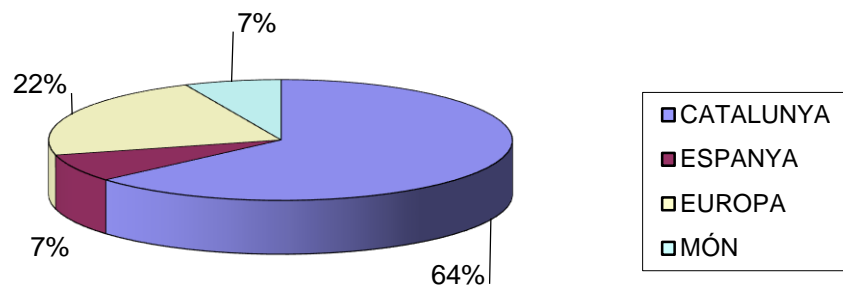

ESTADÍSTICA VISITES CELLERS RUTA DEL VI 2015

(DADES PROPORCIONADES PER 28 CELLERS)

TOTAL VISITES: 6.034 / TOTAL PERSONES: 30.407

TIPOLOGIA CLIENT (VISITES) GRAU DE CONEIXEMENT

TIPOLOGIA CLIENT (VISITES)

TIPUS DE VISITA (VISITES)

CANALS D'INFORMACIÓ (VISITES)

ESTADÍSTICA VISITES CELLERS RUTA DEL VI 2015

(DADES PROPORCIONADES PER 28 CELLERS)

TOTAL VISITES: 6.034 / TOTAL PERSONES: 30.407

PROCEDÈNCIA (PERSONES)

PROCEDÈNCIA (PERSONES)

PRODÈNCIA CATALUNYA (PERSONES)

PROCEDÈNCIA ESPANYA (PERSONES)

ESTADÍSTICA VISITES CELLERS RUTA DEL VI 2015

(DADES PROPORCIONADES PER 28 CELLERS)

TOTAL VISITES: 6.034 / TOTAL PERSONES: 30.407

PROCEDÈNCIA EUROPA (PERSONES)

PROCEDÈNCIA RESTA DEL MÓN (PERSONES)