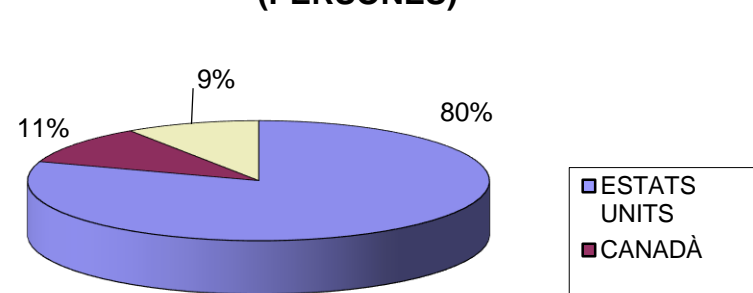

CANALS D'INFORMACIÓ (VISITES)

ESTADÍSTICA VISITES CELLERS RUTA DEL VI 2015

(DADES PROPORCIONADES PER 28 CELLERS)

TOTAL VISITES: 6.034 / TOTAL PERSONES: 30.407

PROCEDÈNCIA (PERSONES)

PROCEDÈNCIA (PERSONES)

PRODÈNCIA CATALUNYA (PERSONES)

PROCEDÈNCIA ESPANYA (PERSONES)

ESTADÍSTICA VISITES CELLERS RUTA DEL VI 2015

(DADES PROPORCIONADES PER 28 CELLERS)

TOTAL VISITES: 6.034 / TOTAL PERSONES: 30.407

PROCEDÈNCIA EUROPA (PERSONES)

PROCEDÈNCIA RESTA DEL MÓN (PERSONES)

PERNOCTACIÓ (VISITES)

ESTADÍSTICA VISITES CELLERS RUTA DEL VI 2015
(DADES PROPORCIONADES PER 28 CELLERS)
TOTAL VISITES: 6.034 / TOTAL PERSONES: 30.407

Realitzada per: Oficina de Turisme del Consell Comarcal del Priorat