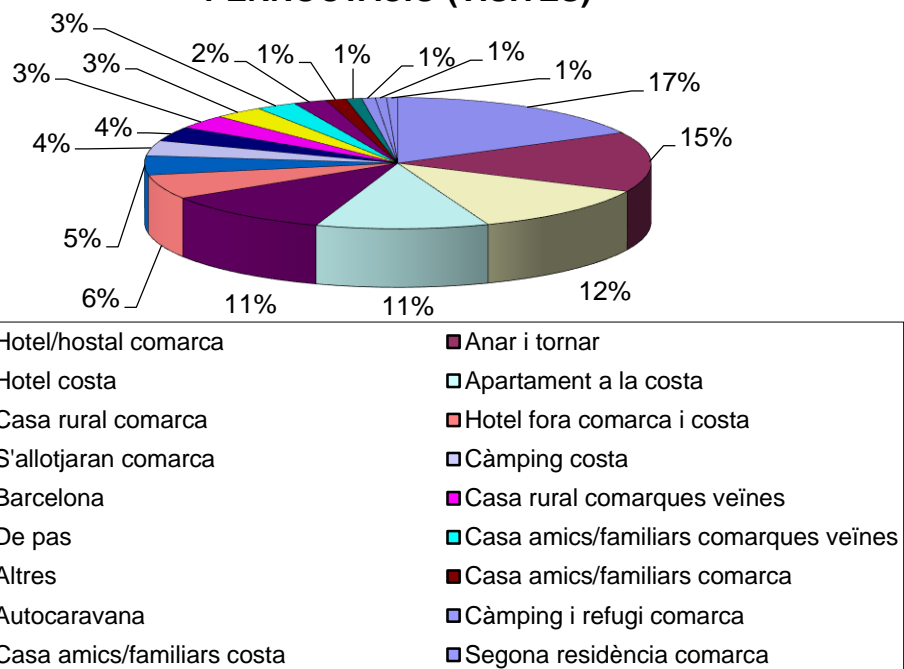

ESTADÍSTICA VISITES CELLERS RUTA DEL VI 2015

(DADES PROPORCIONADES PER 28 CELLERS)

TOTAL VISITES: 6.034 / TOTAL PERSONES: 30.407

TIPOLOGIA CLIENT (VISITES) GRAU DE CONEIXEMENT

TIPOLOGIA CLIENT (VISITES)

TIPUS DE VISITA (VISITES)

CANALS D'INFORMACIÓ (VISITES)

ESTADÍSTICA VISITES CELLERS RUTA DEL VI 2015

(DADES PROPORCIONADES PER 28 CELLERS)

TOTAL VISITES: 6.034 / TOTAL PERSONES: 30.407

PROCEDÈNCIA (PERSONES)

PROCEDÈNCIA (PERSONES)

PRODÈNCIA CATALUNYA (PERSONES)

PROCEDÈNCIA ESPANYA (PERSONES)

ESTADÍSTICA VISITES CELLERS RUTA DEL VI 2015

(DADES PROPORCIONADES PER 28 CELLERS)

TOTAL VISITES: 6.034 / TOTAL PERSONES: 30.407

PROCEDÈNCIA EUROPA (PERSONES)

PROCEDÈNCIA RESTA DEL MÓN (PERSONES)

PERNOCTACIÓ (VISITES)

ESTADÍSTICA VISITES CELLERS RUTA DEL VI 2015
(DADES PROPORCIONADES PER 28 CELLERS)
TOTAL VISITES: 6.034 / TOTAL PERSONES: 30.407

Realitzada per: Oficina de Turisme del Consell Comarcal del Priorat