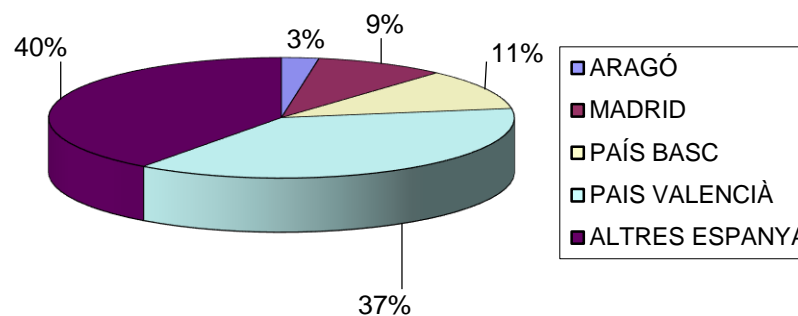

ESTADÍSTICA VISITES CELLERS RUTA DEL VI 2015

(DADES PROPORCIONADES PER 28 CELLERS)

TOTAL VISITES: 6.034 / TOTAL PERSONES: 30.407

TIPOLOGIA CLIENT (VISITES) GRAU DE CONEIXEMENT

TIPOLOGIA CLIENT (VISITES)

TIPUS DE VISITA (VISITES)

CANALS D'INFORMACIÓ (VISITES)

ESTADÍSTICA VISITES CELLERS RUTA DEL VI 2015

(DADES PROPORCIONADES PER 28 CELLERS)

TOTAL VISITES: 6.034 / TOTAL PERSONES: 30.407

PROCEDÈNCIA (PERSONES)

PROCEDÈNCIA (PERSONES)

PRODÈNCIA CATALUNYA (PERSONES)

PROCEDÈNCIA ESPANYA (PERSONES)

ESTADÍSTICA VISITES CELLERS RUTA DEL VI 2015

(DADES PROPORCIONADES PER 28 CELLERS)

TOTAL VISITES: 6.034 / TOTAL PERSONES: 30.407

PROCEDÈNCIA EUROPA (PERSONES)

PROCEDÈNCIA RESTA DEL MÓN (PERSONES)