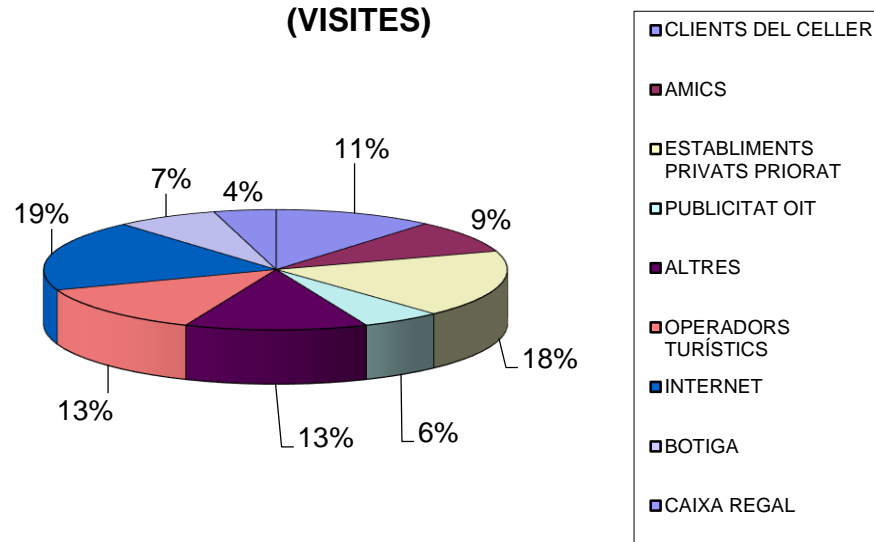

ESTADÍSTICA VISITES CELLERS RUTA DEL VI 2015

(DADES PROPORCIONADES PER 28 CELLERS)

TOTAL VISITES: 6.034 / TOTAL PERSONES: 30.407

TIPOLOGIA CLIENT (VISITES) GRAU DE CONEIXEMENT

TIPOLOGIA CLIENT (VISITES)

TIPUS DE VISITA (VISITES)

CANALS D'INFORMACIÓ (VISITES)

ESTADÍSTICA VISITES CELLERS RUTA DEL VI 2015

(DADES PROPORCIONADES PER 28 CELLERS)

TOTAL VISITES: 6.034 / TOTAL PERSONES: 30.407

PROCEDÈNCIA (PERSONES)

PROCEDÈNCIA (PERSONES)

PRODÈNCIA CATALUNYA (PERSONES)

PROCEDÈNCIA ESPANYA (PERSONES)

ESTADÍSTICA VISITES CELLERS RUTA DEL VI 2015

(DADES PROPORCIONADES PER 28 CELLERS)

TOTAL VISITES: 6.034 / TOTAL PERSONES: 30.407

PROCEDÈNCIA EUROPA (PERSONES)

PROCEDÈNCIA RESTA DEL MÓN (PERSONES)

PERNOCTACIÓ (VISITES)

ESTADÍSTICA VISITES CELLERS RUTA DEL VI 2015
(DADES PROPORCIONADES PER 28 CELLERS)
TOTAL VISITES: 6.034 / TOTAL PERSONES: 30.407

Realitzada per: Oficina de Turisme del Consell Comarcal del Priorat