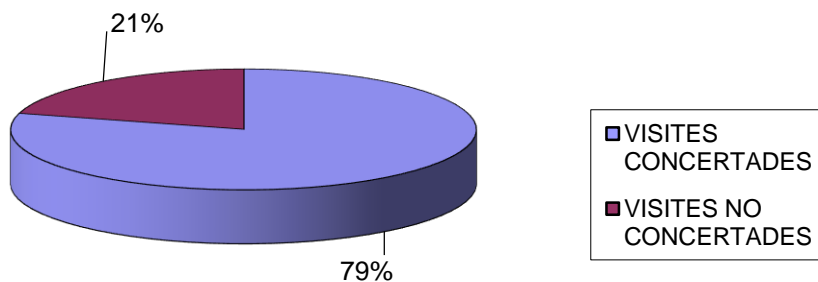

ESTADÍSTICA VISITES CELLERS RUTA DEL VI 2015

(DADES PROPORCIONADES PER 28 CELLERS)

TOTAL VISITES: 6.034 / TOTAL PERSONES: 30.407

TIPOLOGIA CLIENT (VISITES) GRAU DE CONEIXEMENT

TIPOLOGIA CLIENT (VISITES)

TIPUS DE VISITA (VISITES)

CANALS D'INFORMACIÓ (VISITES)

ESTADÍSTICA VISITES CELLERS RUTA DEL VI 2015

(DADES PROPORCIONADES PER 28 CELLERS)

TOTAL VISITES: 6.034 / TOTAL PERSONES: 30.407

PROCEDÈNCIA (PERSONES)

PROCEDÈNCIA (PERSONES)

PRODÈNCIA CATALUNYA (PERSONES)

PROCEDÈNCIA ESPANYA (PERSONES)

ESTADÍSTICA VISITES CELLERS RUTA DEL VI 2015

(DADES PROPORCIONADES PER 28 CELLERS)

TOTAL VISITES: 6.034 / TOTAL PERSONES: 30.407

PROCEDÈNCIA EUROPA (PERSONES)

PROCEDÈNCIA RESTA DEL MÓN (PERSONES)