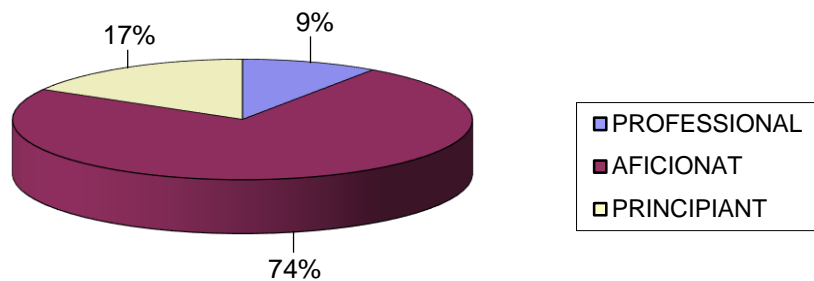

ESTADÍSTICA VISITES CELLERS RUTA DEL VI 2015

(DADES PROPORCIONADES PER 28 CELLERS)

TOTAL VISITES: 6.034 / TOTAL PERSONES: 30.407

TIPOLOGIA CLIENT (VISITES) GRAU DE CONEIXEMENT

TIPOLOGIA CLIENT (VISITES)

TIPUS DE VISITA (VISITES)

CANALS D'INFORMACIÓ (VISITES)

ESTADÍSTICA VISITES CELLERS RUTA DEL VI 2015

(DADES PROPORCIONADES PER 28 CELLERS)

TOTAL VISITES: 6.034 / TOTAL PERSONES: 30.407

PROCEDÈNCIA (PERSONES)

PROCEDÈNCIA (PERSONES)

PRODÈNCIA CATALUNYA (PERSONES)

PROCEDÈNCIA ESPANYA (PERSONES)

ESTADÍSTICA VISITES CELLERS RUTA DEL VI 2015

(DADES PROPORCIONADES PER 28 CELLERS)

TOTAL VISITES: 6.034 / TOTAL PERSONES: 30.407

PROCEDÈNCIA EUROPA (PERSONES)

PROCEDÈNCIA RESTA DEL MÓN (PERSONES)