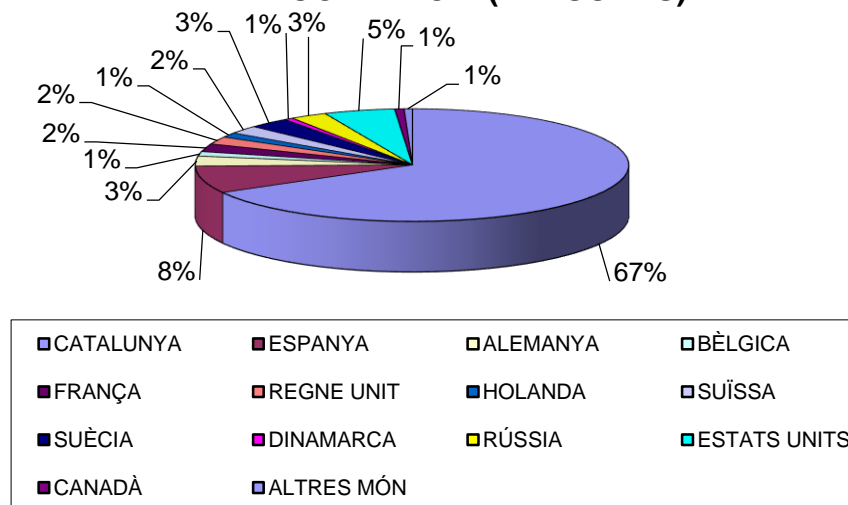

ESTADÍSTICA VISITES CELLERS RUTA DEL VI 2015

(DADES PROPORCIONADES PER 28 CELLERS)

TOTAL VISITES: 6.034 / TOTAL PERSONES: 30.407

TIPOLOGIA CLIENT (VISITES) GRAU DE CONEIXEMENT

TIPOLOGIA CLIENT (VISITES)

TIPUS DE VISITA (VISITES)

CANALS D'INFORMACIÓ (VISITES)

ESTADÍSTICA VISITES CELLERS RUTA DEL VI 2015

(DADES PROPORCIONADES PER 28 CELLERS)

TOTAL VISITES: 6.034 / TOTAL PERSONES: 30.407

PROCEDÈNCIA (PERSONES)

PROCEDÈNCIA (PERSONES)

PRODÈNCIA CATALUNYA (PERSONES)

PROCEDÈNCIA ESPANYA (PERSONES)

ESTADÍSTICA VISITES CELLERS RUTA DEL VI 2015

(DADES PROPORCIONADES PER 28 CELLERS)

TOTAL VISITES: 6.034 / TOTAL PERSONES: 30.407

PROCEDÈNCIA EUROPA (PERSONES)

PROCEDÈNCIA RESTA DEL MÓN (PERSONES)

PERNOCTACIÓ (VISITES)

ESTADÍSTICA VISITES CELLERS RUTA DEL VI 2015
(DADES PROPORCIONADES PER 28 CELLERS)
TOTAL VISITES: 6.034 / TOTAL PERSONES: 30.407

Realitzada per: Oficina de Turisme del Consell Comarcal del Priorat