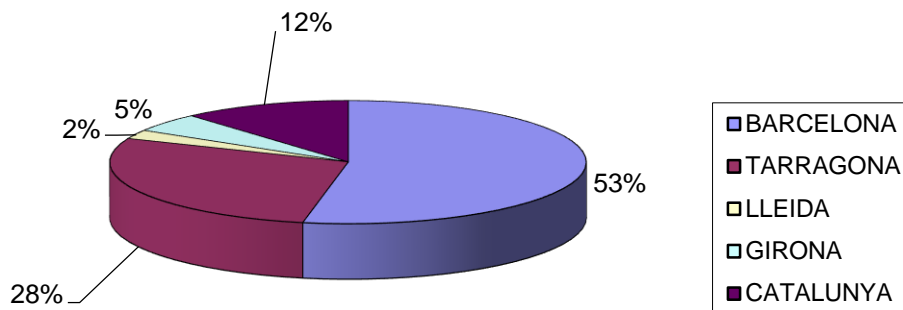

ESTADÍSTICA VISITES CELLERS RUTA DEL VI 2015

(DADES PROPORCIONADES PER 28 CELLERS)

TOTAL VISITES: 6.034 / TOTAL PERSONES: 30.407

TIPOLOGIA CLIENT (VISITES) GRAU DE CONEIXEMENT

TIPOLOGIA CLIENT (VISITES)

TIPUS DE VISITA (VISITES)

CANALS D'INFORMACIÓ (VISITES)

ESTADÍSTICA VISITES CELLERS RUTA DEL VI 2015

(DADES PROPORCIONADES PER 28 CELLERS)

TOTAL VISITES: 6.034 / TOTAL PERSONES: 30.407

PROCEDÈNCIA (PERSONES)

PROCEDÈNCIA (PERSONES)

PRODÈNCIA CATALUNYA (PERSONES)

PROCEDÈNCIA ESPANYA (PERSONES)

ESTADÍSTICA VISITES CELLERS RUTA DEL VI 2015

(DADES PROPORCIONADES PER 28 CELLERS)

TOTAL VISITES: 6.034 / TOTAL PERSONES: 30.407

PROCEDÈNCIA EUROPA (PERSONES)

PROCEDÈNCIA RESTA DEL MÓN (PERSONES)